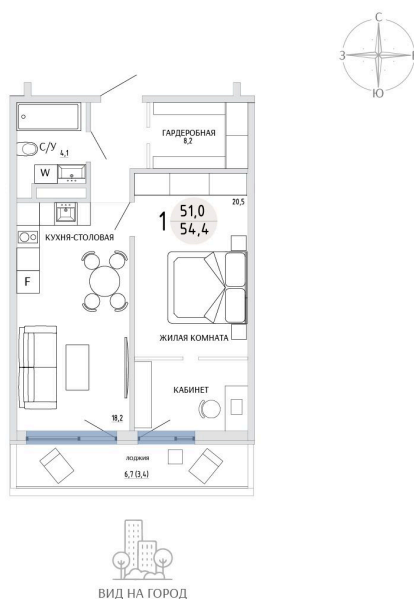

Номер: 14

1 КОМНАТНАЯ 54.4 М²

Отсканируйте QR-код и
смотрите на сайте
komarovokrim.ru

8 480 000 руб.

В ипотеку от 25 421 руб.

ПРЕДЧИСТОВАЯ ОТДЕЛКА

Корпус	ЖД 4 -	Этаж	2
Секция	1	Сдача	2 кв. 2028

16.04.2026 04:25 (Мск)

Не является публичной офертой, цена может быть скорректирована.
Информация взята с сайта «komarovokrim.ru»

НА ЭТАЖЕ 2

1 КОМНАТНАЯ 54.4 М²

ул. Заречная

ул. Комарова

16.04.2026 04:25 (Мск)

Не является публичной офертой, цена может быть скорректирована.

Информация взята с сайта «komarovkrim.ru»

НА ГЕНПЛАНЕ ЖД 4 -

1 КОМНАТНАЯ 54.4 М²

16.04.2026 04:25 (Мск)

Не является публичной офертой, цена может быть скорректирована.

Информация взята с сайта «komarovokrim.ru»