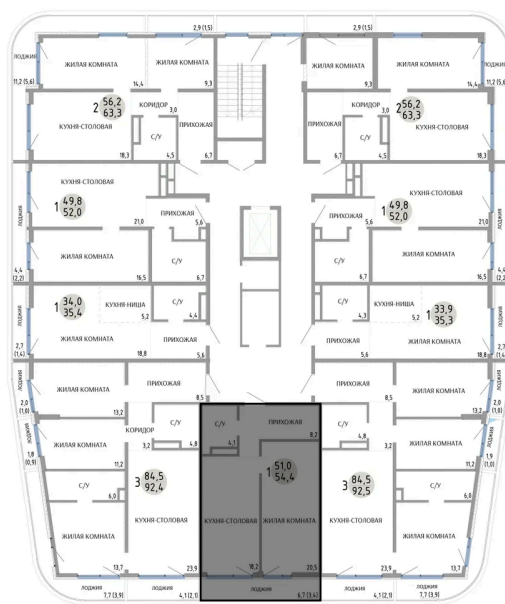

Номер: 14

1 КОМНАТНАЯ 54.4 М²

Отсканируйте QR-код и
смотрите на сайте
komarovokrim.ru

**10 146 100 руб.****В ипотеку от 30 416 руб.**

ПРЕДЧИСТОВАЯ ОТДЕЛКА

Корпус	ЖД 4 -	Этаж	2
Секция	1	Сдача	2 кв. 2028

28.06.2026 09:19 (Мск)

Не является публичной офертой, цена может быть скорректирована.
Информация взята с сайта «komarovokrim.ru».

НА ЭТАЖЕ 2

1 КОМНАТНАЯ 54.4 М²

ул. Заречная

ул. Комарова

28.06.2026 09:19 (Мск)

Не является публичной офертой, цена может быть скорректирована.
Информация взята с сайта «komarovokrim.ru».

НА ГЕНПЛАНЕ ЖД 4 -

1 КОМНАТНАЯ 54.4 М²

28.06.2026 09:19 (Мск)

Не является публичной офертой, цена может быть скорректирована.
Информация взята с сайта «komarovokrim.ru».