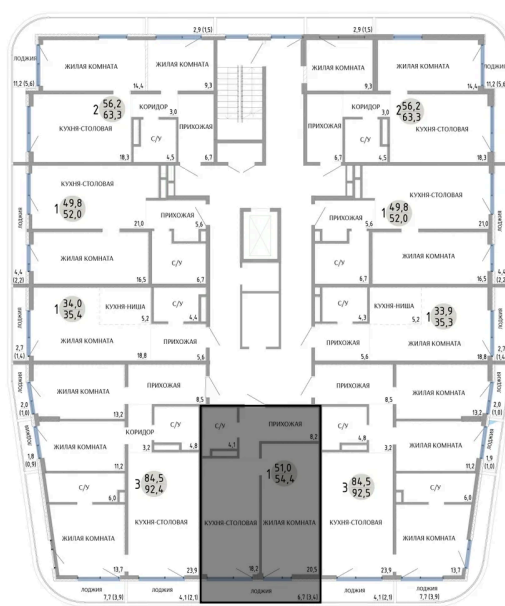

Номер: 14

1 КОМНАТНАЯ 54.4 М²

Отсканируйте QR-код и
смотрите на сайте
komarovokrim.ru

8 480 000 руб.

В ипотеку от 25 421 руб.

ПРЕДЧИСТОВАЯ ОТДЕЛКА

Корпус	ЖД 4 -	Этаж	2
Секция	1	Сдача	2 кв. 2028

16.04.2026 04:25 (Мск)

Не является публичной офертой, цена может быть скорректирована.
Информация взята с сайта «komarovokrim.ru»

НА ЭТАЖЕ 2

1 КОМНАТНАЯ 54.4 М²

ул. Заречная

ул. Комарова

16.04.2026 04:25 (Мск)

Не является публичной офертой, цена может быть скорректирована.

Информация взята с сайта «komarovkrim.ru»

НА ГЕНПЛАНЕ ЖД 4 -

1 КОМНАТНАЯ 54.4 М²

16.04.2026 04:25 (Мск)

Не является публичной офертой, цена может быть скорректирована.

Информация взята с сайта «komarovokrim.ru»