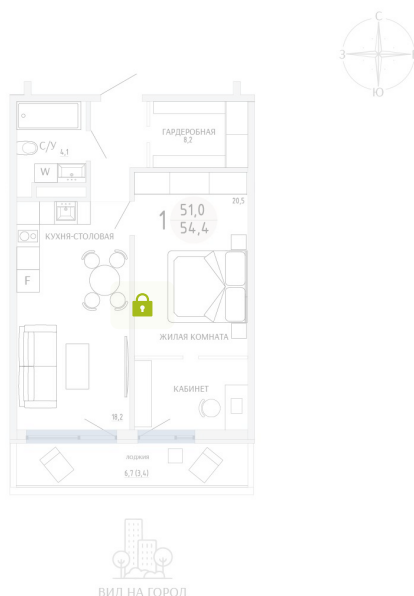

Номер: 14

1 КОМНАТНАЯ 54.4 М²

Отсканируйте QR-код и
смотрите на сайте
komarovokrim.ru

**10 146 100 руб.****В ипотеку от 30 416 руб.**

ПРЕДЧИСТОВАЯ ОТДЕЛКА

Корпус	ЖД 4 -	Этаж	2
Секция	1	Сдача	2 кв. 2028

28.06.2026 09:19 (Мск)

Не является публичной офертой, цена может быть скорректирована.
Информация взята с сайта «komarovokrim.ru».

НА ЭТАЖЕ 2

1 КОМНАТНАЯ 54.4 М²

ул. Заречная

ул. Комарова

28.06.2026 09:19 (Мск)

Не является публичной офертой, цена может быть скорректирована.
Информация взята с сайта «komarovokrim.ru».