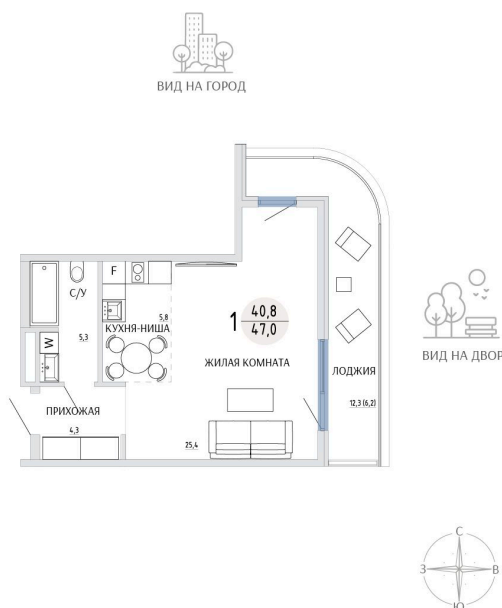

Номер: 108

СТУДИЯ 47 М<sup>2</sup>

Отсканируйте QR-код и  
смотрите на сайте  
komarovokrim.ru

9 770 000 руб.

В ипотеку от 29 289 руб.

ЧИСТОВАЯ ОТДЕЛКА

Корпус	ЖД 1 - Корпус 2	Этаж	6
Секция	1	Сдача	2 кв. 2028