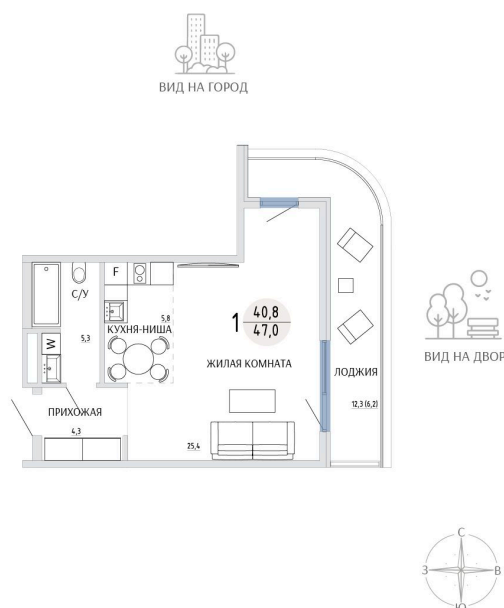

Номер: 108

СТУДИЯ 47 М²

Отсканируйте QR-код и
смотрите на сайте
komarovokrim.ru

9 390 000 руб.

В ипотеку от 28 149 руб.

ЧИСТОВАЯ ОТДЕЛКА

Корпус	ЖД 1 - Корпус 2	Этаж	6
Секция	1	Сдача	2 кв. 2028

14.04.2026 22:51 (Мск)

Не является публичной офертой, цена может быть скорректирована.
Информация взята с сайта «komarovokrim.ru»

НА ЭТАЖЕ 6

СТУДИЯ 47 М²

ул. Заречная

ул. Комарова

14.04.2026 22:51 (Мск)

Не является публичной офертой, цена может быть скорректирована.

Информация взята с сайта «komarovokrim.ru»

НА ГЕНПЛАНЕ ЖД 1 - КОРПУС 2

СТУДИЯ 47 М²

14.04.2026 22:51 (Мск)

Не является публичной офертой, цена может быть скорректирована.

Информация взята с сайта «komarovokrim.ru»