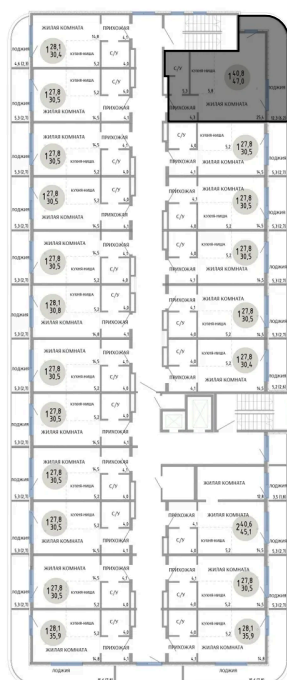

Номер: 108

СТУДИЯ 47 М²

Отсканируйте QR-код и
смотрите на сайте
komarovokrim.ru

9 390 000 руб.

В ипотеку от 28 149 руб.

ЧИСТОВАЯ ОТДЕЛКА

Корпус	ЖД 1 - Корпус 2	Этаж	6
Секция	1	Сдача	2 кв. 2028

14.04.2026 22:51 (Мск)

Не является публичной офертой, цена может быть скорректирована.
Информация взята с сайта «komarovokrim.ru»

НА ЭТАЖЕ 6

СТУДИЯ 47 М²

ул. Заречная

ул. Комарова

14.04.2026 22:51 (Мск)

Не является публичной офертой, цена может быть скорректирована.

Информация взята с сайта «komarovokrim.ru»

НА ГЕНПЛАНЕ ЖД 1 - КОРПУС 2

СТУДИЯ 47 М²

14.04.2026 22:51 (Мск)

Не является публичной офертой, цена может быть скорректирована.

Информация взята с сайта «komarovokrim.ru»