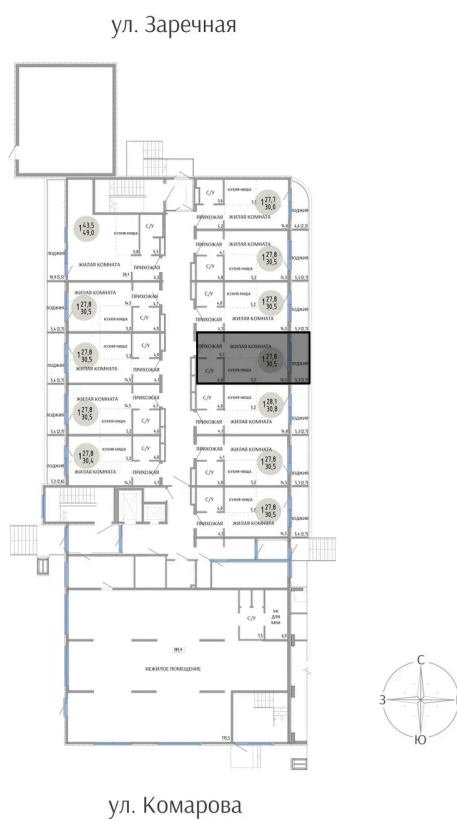

Номер: 9

СТУДИЯ 30.5 М²

Отсканируйте QR-код и
смотрите на сайте
komarovokrim.ru

5 790 000 руб.

В ипотеку от 17 357 руб.

ЧИСТОВАЯ ОТДЕЛКА

Корпус	ЖД 1 - Корпус1	Этаж	1
Секция	1	Сдача	2 кв. 2028

14.04.2026 22:50 (Мск)

Не является публичной офертой, цена может быть скорректирована.
Информация взята с сайта «komarovokrim.ru»

НА ЭТАЖЕ 1

СТУДИЯ 30.5 М²

14.04.2026 22:50 (Мск)

Не является публичной офертой, цена может быть скорректирована.

Информация взята с сайта «komarovokrim.ru»

НА ГЕНПЛАНЕ ЖД 1 - КОРПУС 1

СТУДИЯ 30.5 М²

14.04.2026 22:50 (Мск)

Не является публичной офертой, цена может быть скорректирована.

Информация взята с сайта «komarovokrim.ru»