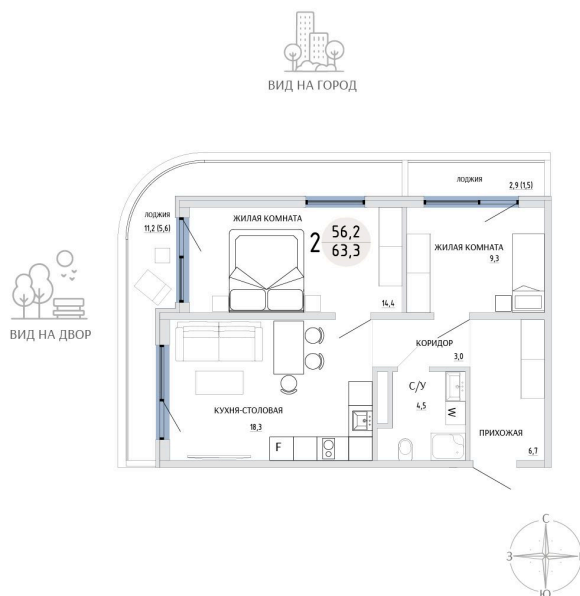

Номер: 27

2 КОМНАТНАЯ 63.3 М<sup>2</sup>

Отсканируйте QR-код и  
смотрите на сайте  
komarovokrim.ru

10 570 000 руб.

В ипотеку от 31 687 руб.

ПРЕДЧИСТОВАЯ ОТДЕЛКА

Корпус	ЖД 4 -	Этаж	3
Секция	1	Сдача	2 кв. 2028

## НА ЭТАЖЕ 3

2 КОМНАТНАЯ 63.3 М<sup>2</sup>

ул. Заречная

ул. Комарова

16.04.2026 04:18 (Мск)

Не является публичной офертой, цена может быть скорректирована.

Информация взята с сайта «komarovokrim.ru»

НА ГЕНПЛАНЕ ЖД 4 -