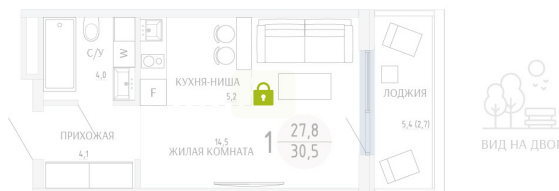

Номер: 12

СТУДИЯ 30.5 М²

Отсканируйте QR-код и
смотрите на сайте
komarovokrim.ru

5 830 000 руб.

В ипотеку от 17 477 руб.

ЧИСТОВАЯ ОТДЕЛКА

Корпус	ЖД 1 - Корпус 2	Этаж	1
Секция	1	Сдача	2 кв. 2028

16.04.2026 02:32 (Мск)

Не является публичной офертой, цена может быть скорректирована.
Информация взята с сайта «komarovokrim.ru»

НА ЭТАЖЕ 1

СТУДИЯ 30.5 М²

ул. Заречная

ул. Комарова

16.04.2026 02:32 (Мск)

Не является публичной офертой, цена может быть скорректирована.