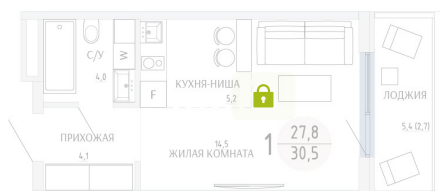

Номер: 12

СТУДИЯ 30.5 М²

Отсканируйте QR-код и
смотрите на сайте
komarovokrim.ru

6 010 000 руб.

В ипотеку от 18 017 руб.

ЧИСТОВАЯ ОТДЕЛКА

Корпус	ЖД 1 - Корпус 2	Этаж	1
Секция	1	Сдача	2 кв. 2028

31.05.2026 05:31 (Мск)

Не является публичной офертой, цена может быть скорректирована.
Информация взята с сайта «komarovokrim.ru».

НА ЭТАЖЕ 1

СТУДИЯ 30.5 М²

ул. Заречная

ул. Комарова

31.05.2026 05:31 (Мск)

Не является публичной офертой, цена может быть скорректирована.