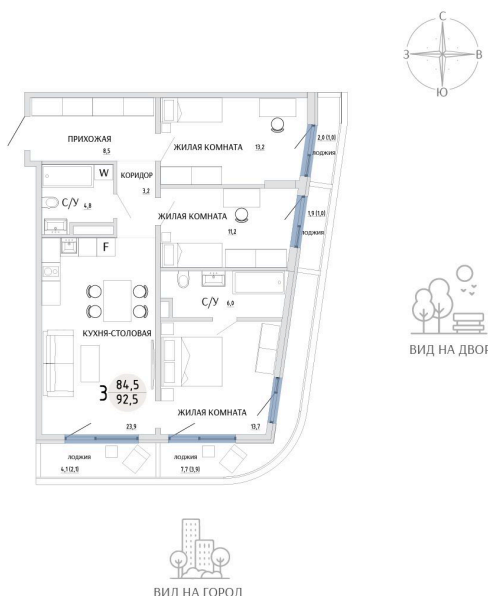

Номер: 49

3 КОМНАТНАЯ 92.5 М<sup>2</sup>

Отсканируйте QR-код и  
смотрите на сайте  
komarovokrim.ru

15 400 000 руб.

В ипотеку от 46 166 руб.

ПРЕДЧИСТОВАЯ ОТДЕЛКА

ЕВРОПЛАНИРОВКА

Корпус	ЖД 2 -	Этаж	6
Секция	1	Сдача	2 кв. 2028

## НА ЭТАЖЕ 6

3 КОМНАТНАЯ 92.5 М<sup>2</sup>

ул. Заречная

ул. Комарова

26.06.2026 12:19 (Мск)

Не является публичной офертой, цена может быть скорректирована.  
Информация взята с сайта «komarovkrim.ru».

НА ГЕНПЛАНЕ ЖД 2 -