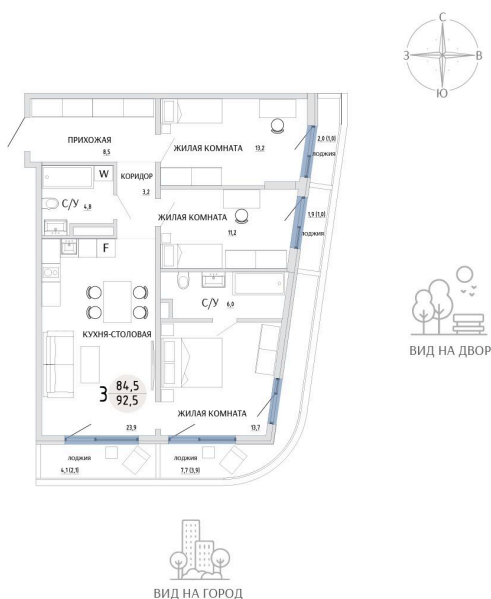

Номер: 49

3 КОМНАТНАЯ 92.5 М²Отсканируйте QR-код и
смотрите на сайте
komarovokrim.ru**14 940 000 руб.**В ипотеку от **44 787 руб.**

ПРЕДЧИСТОВАЯ ОТДЕЛКА

Корпус	ЖД 2 -	Этаж	6
Секция	1	Сдача	2 кв. 2028

15.04.2026 02:14 (Мск)

Не является публичной офертой, цена может быть скорректирована.
Информация взята с сайта «komarovokrim.ru»

НА ЭТАЖЕ 6

3 КОМНАТНАЯ 92.5 М²

ул. Заречная

ул. Комарова

15.04.2026 02:14 (Мск)

Не является публичной офертой, цена может быть скорректирована.

Информация взята с сайта «komarovkrim.ru»

НА ГЕНПЛАНЕ ЖД 2 -

3 КОМНАТНАЯ 92.5 М²

15.04.2026 02:14 (Мск)

Не является публичной офертой, цена может быть скорректирована.

Информация взята с сайта «komarovokrim.ru»