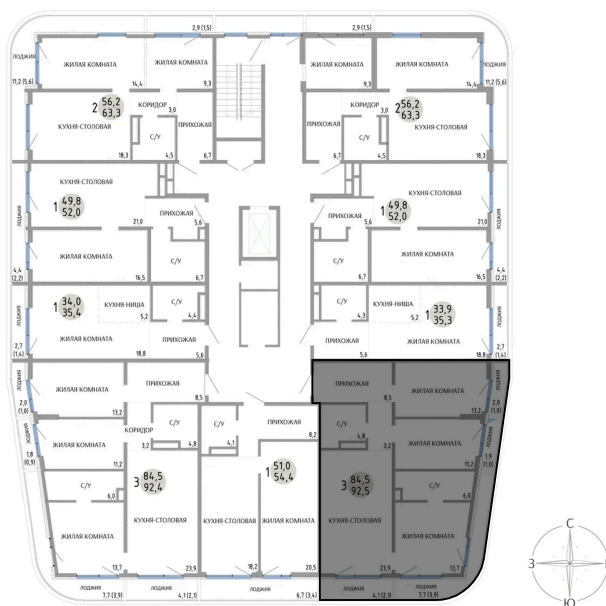

Номер: 49

3 КОМНАТНАЯ 92.5 М<sup>2</sup>

Отсканируйте QR-код и  
смотрите на сайте  
komarovokrim.ru

15 400 000 руб.

В ипотеку от 46 166 руб.

ПРЕДЧИСТОВАЯ ОТДЕЛКА

ЕВРОПЛАНИРОВКА

Корпус	ЖД 2 -	Этаж	6
Секция	1	Сдача	2 кв. 2028

## НА ЭТАЖЕ 6

3 КОМНАТНАЯ 92.5 М<sup>2</sup>

ул. Заречная

ул. Комарова

26.06.2026 12:19 (Мск)

Не является публичной офертой, цена может быть скорректирована.  
Информация взята с сайта «komarovkrim.ru».

НА ГЕНПЛАНЕ ЖД 2 -