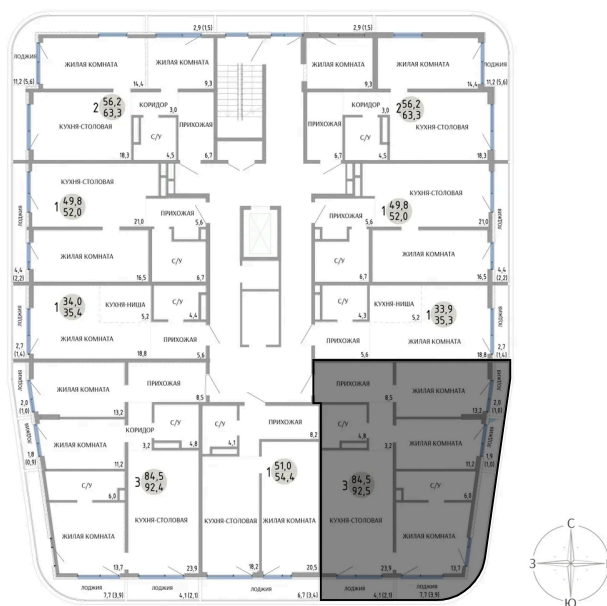

Номер: 49

3 КОМНАТНАЯ 92.5 М²Отсканируйте QR-код и
смотрите на сайте
komarovokrim.ru**14 940 000 руб.**В ипотеку от **44 787 руб.**

ПРЕДЧИСТОВАЯ ОТДЕЛКА

Корпус	ЖД 2 -	Этаж	6
Секция	1	Сдача	2 кв. 2028

15.04.2026 02:14 (Мск)

Не является публичной офертой, цена может быть скорректирована.
Информация взята с сайта «komarovokrim.ru»

НА ЭТАЖЕ 6

3 КОМНАТНАЯ 92.5 М²

ул. Заречная

ул. Комарова

15.04.2026 02:14 (Мск)

Не является публичной офертой, цена может быть скорректирована.

Информация взята с сайта «komarovkrim.ru»

НА ГЕНПЛАНЕ ЖД 2 -

3 КОМНАТНАЯ 92.5 М²

15.04.2026 02:14 (Мск)

Не является публичной офертой, цена может быть скорректирована.

Информация взята с сайта «komarovokrim.ru»