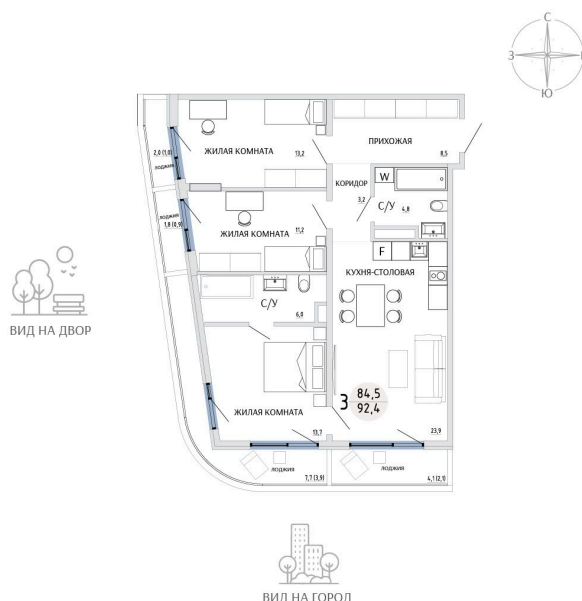

Номер: 33

3 КОМНАТНАЯ 92.4 М²

Отсканируйте QR-код и
смотрите на сайте
komarovokrim.ru

14 490 000 руб.

В ипотеку от 43 438 руб.

ПРЕДЧИСТОВАЯ ОТДЕЛКА

Корпус	ЖД 2 -	Этаж	4
Секция	1	Сдача	2 кв. 2028

15.04.2026 01:16 (Мск)

Не является публичной офертой, цена может быть скорректирована.
Информация взята с сайта «komarovokrim.ru»

НА ЭТАЖЕ 4

3 КОМНАТНАЯ 92.4 М²

ул. Заречная

ул. Комарова

15.04.2026 01:16 (Мск)

Не является публичной офертой, цена может быть скорректирована.