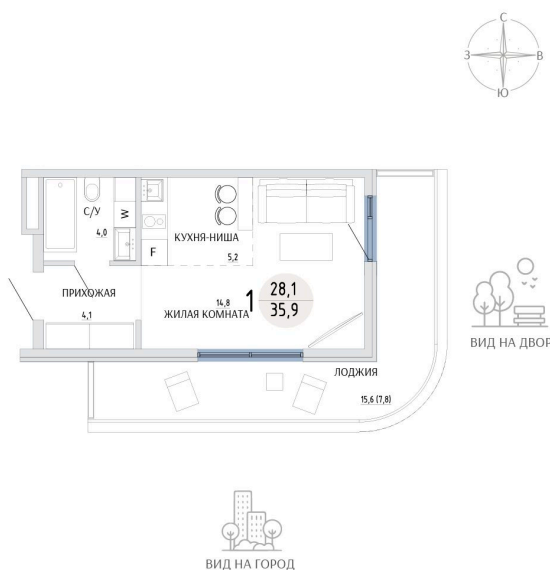

Номер: 60

СТУДИЯ 35.9 М²

Отсканируйте QR-код и
смотрите на сайте
komarovokrim.ru

7 700 000 руб.

В ипотеку от 23 083 руб.

ЧИСТОВАЯ ОТДЕЛКА

Корпус	ЖД 1 - Корпус1	Этаж	4
Секция	1	Сдача	2 кв. 2028

15.06.2026 15:35 (Мск)

Не является публичной офертой, цена может быть скорректирована.
Информация взята с сайта «komarovokrim.ru».

НА ЭТАЖЕ 4

СТУДИЯ 35.9 М²

ул. Заречная

ул. Комарова

15.06.2026 15:35 (Мск)

Не является публичной офертой, цена может быть скорректирована.

Информация взята с сайта «komarovkrim.ru».

НА ГЕНПЛАНЕ ЖД 1 - КОРПУС 1

СТУДИЯ 35.9 М²

15.06.2026 15:35 (Мск)

Не является публичной офертой, цена может быть скорректирована.
Информация взята с сайта «komarovokrim.ru».