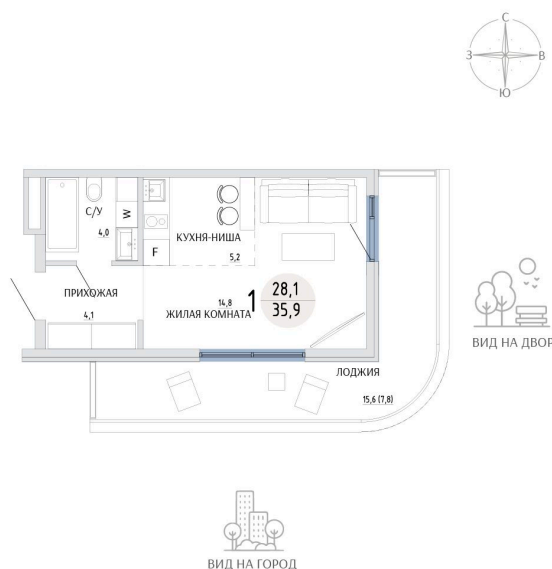

Номер: 60

СТУДИЯ 35.9 М²

Отсканируйте QR-код и
смотрите на сайте
komarovokrim.ru

7 250 000 руб.

В ипотеку от 21 734 руб.

ЧИСТОВАЯ ОТДЕЛКА

Корпус	ЖД 1 - Корпус1	Этаж	4
Секция	1	Сдача	2 кв. 2028

14.04.2026 22:50 (Мск)

Не является публичной офертой, цена может быть скорректирована.
Информация взята с сайта «komarovokrim.ru»

НА ЭТАЖЕ 4

СТУДИЯ 35.9 М²

ул. Заречная

ул. Комарова

14.04.2026 22:50 (Мск)

Не является публичной офертой, цена может быть скорректирована.

Информация взята с сайта «komarovokrim.ru»

НА ГЕНПЛАНЕ ЖД 1 - КОРПУС 1

СТУДИЯ 35.9 М²

14.04.2026 22:50 (Мск)

Не является публичной офертой, цена может быть скорректирована.

Информация взята с сайта «komarovokrim.ru»