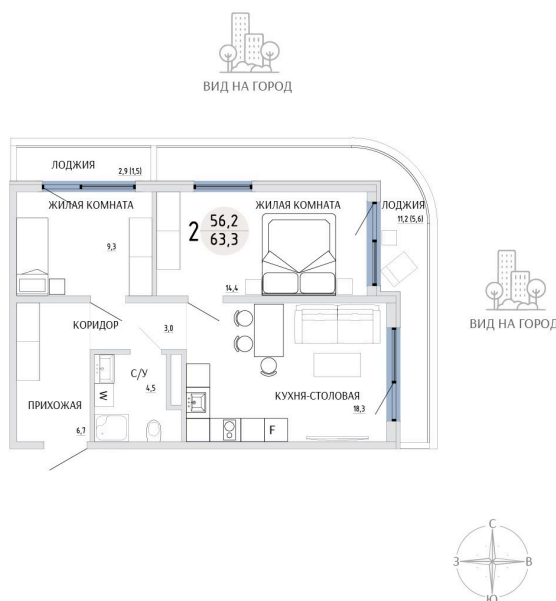

Номер: 28

2 КОМНАТНАЯ 63.3 М²

Отсканируйте QR-код и
смотрите на сайте
komarovokrim.ru

10 420 000 руб.

В ипотеку от 31 237 руб.

ПРЕДЧИСТОВАЯ ОТДЕЛКА

Корпус	ЖД 4 -	Этаж	4
Секция	1	Сдача	2 кв. 2028

16.04.2026 04:24 (Мск)

Не является публичной офертой, цена может быть скорректирована.
Информация взята с сайта «komarovokrim.ru»

НА ЭТАЖЕ 4

2 КОМНАТНАЯ 63.3 М²

ул. Заречная

ул. Комарова

16.04.2026 04:24 (Мск)

Не является публичной офертой, цена может быть скорректирована.

Информация взята с сайта «komarovokrim.ru»

НА ГЕНПЛАНЕ ЖД 4 -

2 КОМНАТНАЯ 63.3 М²

16.04.2026 04:24 (Мск)

Не является публичной офертой, цена может быть скорректирована.

Информация взята с сайта «komarovokrim.ru»