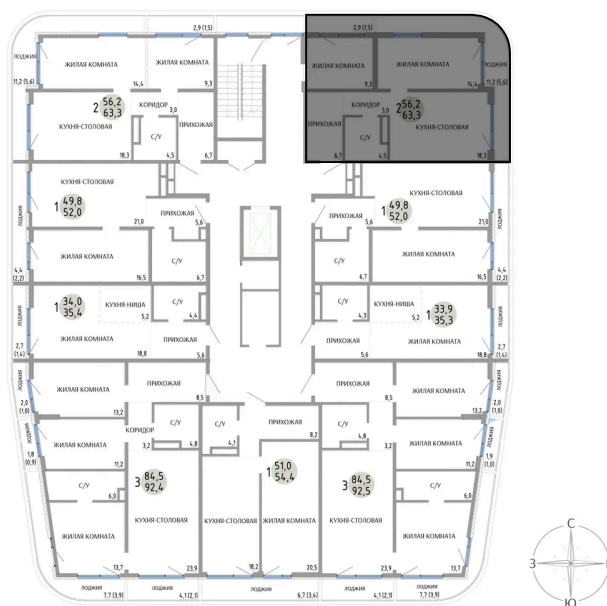

Номер: 28

2 КОМНАТНАЯ 63.3 М²

Отсканируйте QR-код и
смотрите на сайте
komarovokrim.ru

10 420 000 руб.

В ипотеку от 31 237 руб.

ПРЕДЧИСТОВАЯ ОТДЕЛКА

Корпус	ЖД 4 -	Этаж	4
Секция	1	Сдача	2 кв. 2028

16.04.2026 04:24 (Мск)

Не является публичной офертой, цена может быть скорректирована.
Информация взята с сайта «komarovokrim.ru»

НА ЭТАЖЕ 4

2 КОМНАТНАЯ 63.3 М²

ул. Заречная

ул. Комарова

16.04.2026 04:24 (Мск)

Не является публичной офертой, цена может быть скорректирована.

Информация взята с сайта «komarovokrim.ru»

НА ГЕНПЛАНЕ ЖД 4 -

2 КОМНАТНАЯ 63.3 М²

16.04.2026 04:24 (Мск)

Не является публичной офертой, цена может быть скорректирована.

Информация взята с сайта «komarovokrim.ru»