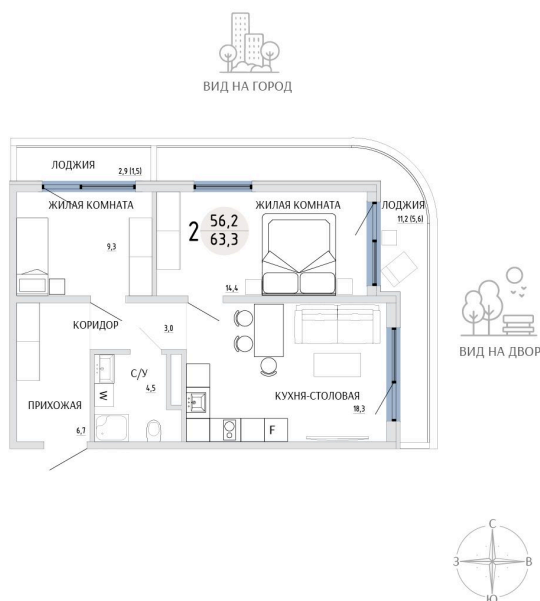

Номер: 37

2 КОМНАТНАЯ 63.3 М²

Отсканируйте QR-код и
смотрите на сайте
komarovokrim.ru

10 790 000 руб.

В ипотеку от 32 346 руб.

ПРЕДЧИСТОВАЯ ОТДЕЛКА

Корпус	ЖД 2 -	Этаж	5
Секция	1	Сдача	2 кв. 2028

31.05.2026 08:41 (Мск)

Не является публичной офертой, цена может быть скорректирована.
Информация взята с сайта «komarovokrim.ru».

НА ЭТАЖЕ 5

2 КОМНАТНАЯ 63.3 М²

ул. Заречная

ул. Комарова

31.05.2026 08:41 (Мск)

Не является публичной офертой, цена может быть скорректирована.
Информация взята с сайта «komarovkrim.ru».

НА ГЕНПЛАНЕ ЖД 2 -

2 КОМНАТНАЯ 63.3 М²

31.05.2026 08:41 (Мск)

Не является публичной офертой, цена может быть скорректирована.
Информация взята с сайта «komarovokrim.ru».