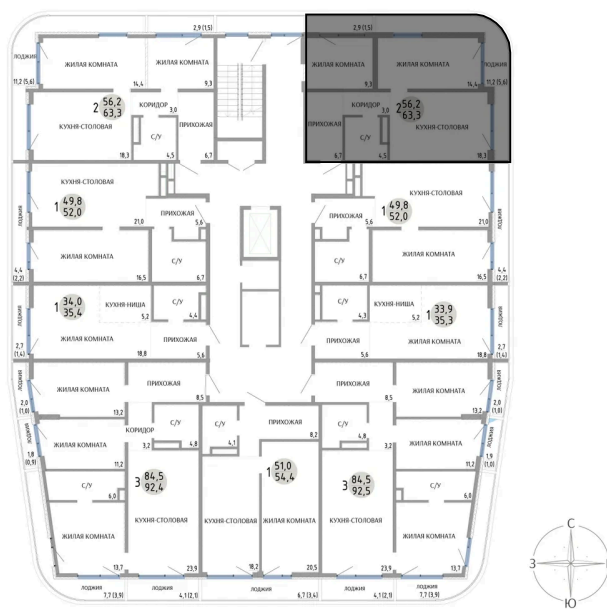

Номер: 37

2 КОМНАТНАЯ 63.3 М²

Отсканируйте QR-код и
смотрите на сайте
komarovokrim.ru

10 790 000 руб.

В ипотеку от 32 346 руб.

ПРЕДЧИСТОВАЯ ОТДЕЛКА

Корпус	ЖД 2 -	Этаж	5
Секция	1	Сдача	2 кв. 2028

31.05.2026 08:41 (Мск)

Не является публичной офертой, цена может быть скорректирована.
Информация взята с сайта «komarovokrim.ru».

НА ЭТАЖЕ 5

2 КОМНАТНАЯ 63.3 М²

ул. Заречная

ул. Комарова

31.05.2026 08:41 (Мск)

Не является публичной офертой, цена может быть скорректирована.
Информация взята с сайта «komarovkrim.ru».

НА ГЕНПЛАНЕ ЖД 2 -

2 КОМНАТНАЯ 63.3 М²

31.05.2026 08:41 (Мск)

Не является публичной офертой, цена может быть скорректирована.
Информация взята с сайта «komarovokrim.ru».