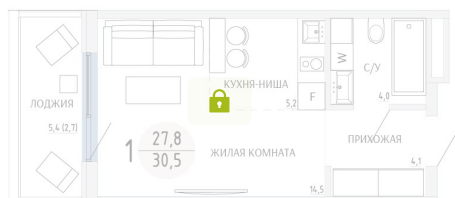

Номер: 15

СТУДИЯ 30.5 М²

Отсканируйте QR-код и
смотрите на сайте
komarovokrim.ru

ВИД НА ПАРК

5 950 000 руб.

ЧИСТОВАЯ ОТДЕЛКА

Корпус	ЖД 1 - Корпус1	Этаж	2
Секция	1	Сдача	2 кв. 2028

16.04.2026 04:19 (Мск)

Не является публичной офертой, цена может быть скорректирована.
Информация взята с сайта «komarovokrim.ru»

НА ЭТАЖЕ 2

СТУДИЯ 30.5 М²

ул. Заречная

ул. Комарова

16.04.2026 04:19 (Мск)

Не является публичной офертой, цена может быть скорректирована.

Информация взята с сайта «komarovokrim.ru»

НА ГЕНПЛАНЕ ЖД 1 - КОРПУС 1

СТУДИЯ 30.5 М²

16.04.2026 04:19 (Мск)

Не является публичной офертой, цена может быть скорректирована.

Информация взята с сайта «komarovokrim.ru»