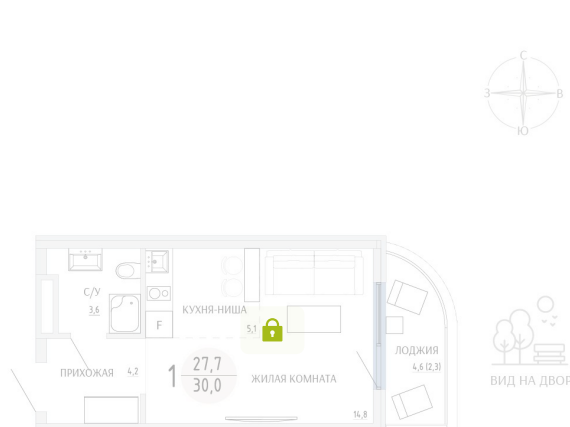

Номер: 50

СТУДИЯ 30 М²

Отсканируйте QR-код и
смотрите на сайте
komarovokrim.ru

5 496 000 руб.

В ипотеку от 16 476 руб.

ЧИСТОВАЯ ОТДЕЛКА

Корпус	ЖД 1 - Корпус1	Этаж	4
Секция	1	Сдача	2 кв. 2028

15.04.2026 01:13 (Мск)

Не является публичной офертой, цена может быть скорректирована.
Информация взята с сайта «komarovokrim.ru»

НА ЭТАЖЕ 4

СТУДИЯ 30 М²

ул. Заречная

ул. Комарова

15.04.2026 01:13 (Мск)

Не является публичной офертой, цена может быть скорректирована.