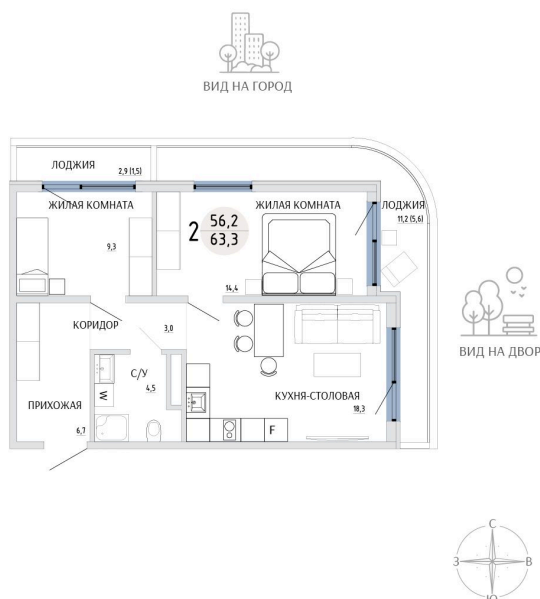

Номер: 10

2 КОМНАТНАЯ 63.3 М²

Отсканируйте QR-код и
смотрите на сайте
komarovokrim.ru

10 610 000 руб.

В ипотеку от 31 807 руб.

ПРЕДЧИСТОВАЯ ОТДЕЛКА

Корпус	ЖД 3 -	Этаж	2
Секция	1	Сдача	2 кв. 2028

31.05.2026 08:41 (Мск)

Не является публичной офертой, цена может быть скорректирована.
Информация взята с сайта «komarovokrim.ru».

НА ГЕНПЛАНЕ ЖД 3 -

2 КОМНАТНАЯ 63.3 М²

31.05.2026 08:41 (Мск)

Не является публичной офертой, цена может быть скорректирована.
Информация взята с сайта «komarovokrim.ru».