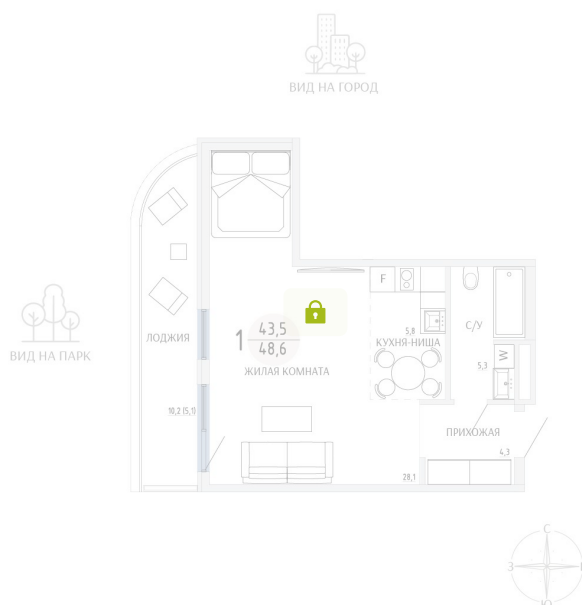

Номер: 17

СТУДИЯ 48.6 М²

Отсканируйте QR-код и
смотрите на сайте
komarovokrim.ru

10 010 000 руб.

В ипотеку от 30 008 руб.

ЧИСТОВАЯ ОТДЕЛКА

Корпус	ЖД 1 - Корпус1	Этаж	2
Секция	1	Сдача	2 кв. 2028

16.04.2026 04:25 (Мск)

Не является публичной офертой, цена может быть скорректирована.
Информация взята с сайта «komarovokrim.ru»

НА ЭТАЖЕ 2**СТУДИЯ 48.6 М²**

ул. Заречная

ул. Комарова

16.04.2026 04:25 (Мск)

Не является публичной офертой, цена может быть скорректирована.

Информация взята с сайта «komarovokrim.ru»

НА ГЕНПЛАНЕ ЖД 1 - КОРПУС 1

СТУДИЯ 48.6 М²

16.04.2026 04:25 (Мск)

Не является публичной офертой, цена может быть скорректирована.

Информация взята с сайта «komarovokrim.ru»