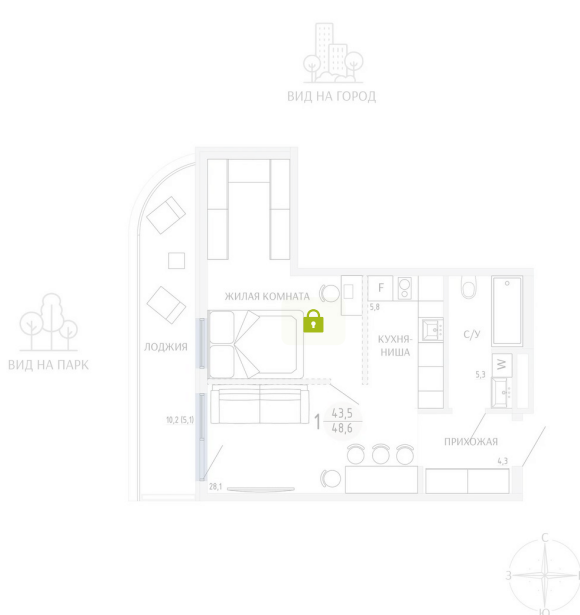

Номер: 17

СТУДИЯ 48.6 М²

Отсканируйте QR-код и
смотрите на сайте
komarovokrim.ru

10 630 000 руб.

В ипотеку от 31 867 руб.

ЧИСТОВАЯ ОТДЕЛКА

Корпус	ЖД 1 - Корпус1	Этаж	2
Секция	1	Сдача	2 кв. 2028

25.06.2026 07:43 (Мск)

Не является публичной офертой, цена может быть скорректирована.
Информация взята с сайта «komarovokrim.ru».

НА ЭТАЖЕ 2**СТУДИЯ 48.6 М²**

ул. Заречная

ул. Комарова

25.06.2026 07:43 (Мск)

Не является публичной офертой, цена может быть скорректирована.