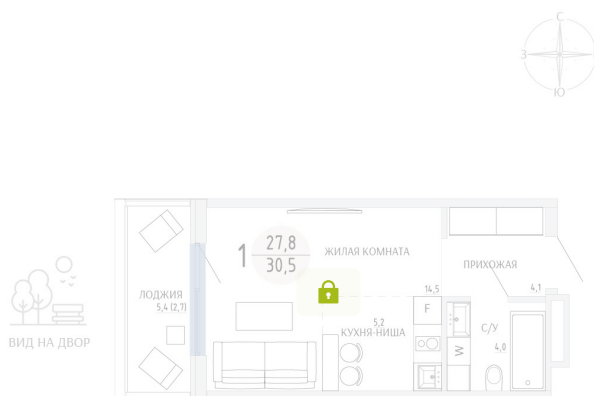

Номер: 42

СТУДИЯ 30.5 М²

Отсканируйте QR-код и
смотрите на сайте
komarovokrim.ru

6 070 000 руб.

В ипотеку от 18 197 руб.

ЧИСТОВАЯ ОТДЕЛКА

Корпус	ЖД 1 - Корпус 2	Этаж	3
Секция	1	Сдача	2 кв. 2028

16.04.2026 04:16 (Мск)

Не является публичной офертой, цена может быть скорректирована.
Информация взята с сайта «komarovokrim.ru»

НА ЭТАЖЕ 3

СТУДИЯ 30.5 М²

ул. Заречная

ул. Комарова

16.04.2026 04:16 (Мск)

Не является публичной офертой, цена может быть скорректирована.