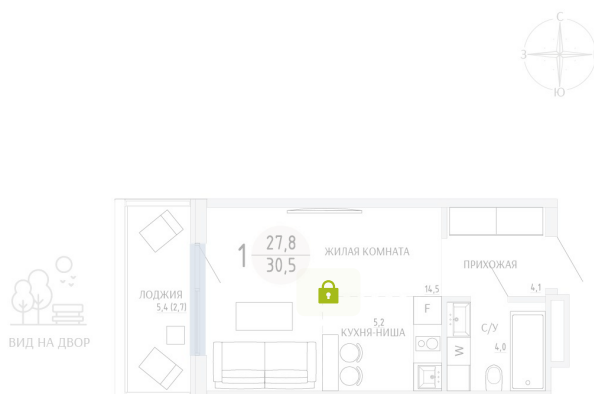

Номер: 42

СТУДИЯ 30.5 М<sup>2</sup>

Отсканируйте QR-код и  
смотрите на сайте  
komarovokrim.ru

6 450 000 руб.

В ипотеку от 19 336 руб.

ЧИСТОВАЯ ОТДЕЛКА

Корпус	ЖД 1 - Корпус 2	Этаж	3
Секция	1	Сдача	2 кв. 2028

24.06.2026 09:18 (Мск)

Не является публичной офертой, цена может быть скорректирована.  
Информация взята с сайта «komarovokrim.ru».

**НА ЭТАЖЕ 3**

**СТУДИЯ 30.5 М<sup>2</sup>**

ул. Заречная

ул. Комарова

24.06.2026 09:18 (Мск)