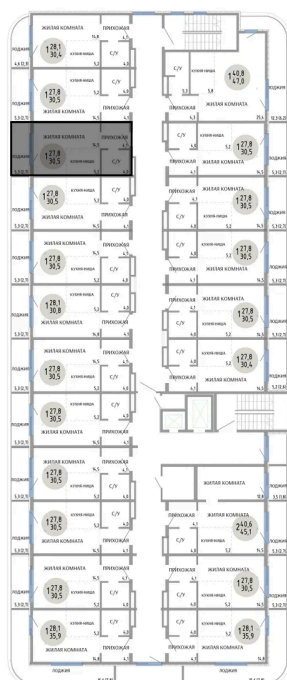

Номер: 42

СТУДИЯ 30.5 М²

Отсканируйте QR-код и
смотрите на сайте
komarovokrim.ru

6 070 000 руб.

В ипотеку от 18 197 руб.

ЧИСТОВАЯ ОТДЕЛКА

Корпус	ЖД 1 - Корпус 2	Этаж	3
Секция	1	Сдача	2 кв. 2028

16.04.2026 04:16 (Мск)

Не является публичной офертой, цена может быть скорректирована.
Информация взята с сайта «komarovokrim.ru»

НА ЭТАЖЕ 3

СТУДИЯ 30.5 М²

ул. Заречная

ул. Комарова

16.04.2026 04:16 (Мск)

Не является публичной офертой, цена может быть скорректирована.

Информация взята с сайта «komarovokrim.ru»

НА ГЕНПЛАНЕ ЖД 1 - КОРПУС 2

СТУДИЯ 30.5 М²

16.04.2026 04:16 (Мск)

Не является публичной офертой, цена может быть скорректирована.

Информация взята с сайта «komarovokrim.ru»