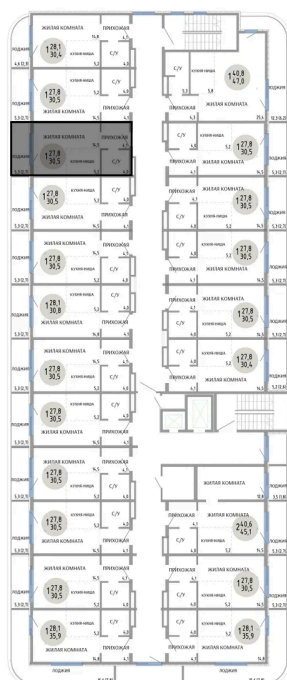

Номер: 42

СТУДИЯ 30.5 М<sup>2</sup>

Отсканируйте QR-код и  
смотрите на сайте  
komarovokrim.ru

6 450 000 руб.

В ипотеку от 19 336 руб.

ЧИСТОВАЯ ОТДЕЛКА

Корпус	ЖД 1 - Корпус 2	Этаж	3
Секция	1	Сдача	2 кв. 2028

24.06.2026 09:18 (Мск)

Не является публичной офертой, цена может быть скорректирована.  
Информация взята с сайта «komarovokrim.ru».

**НА ЭТАЖЕ 3**

**СТУДИЯ 30.5 М<sup>2</sup>**

ул. Заречная

ул. Комарова

24.06.2026 09:18 (Мск)

## НА ГЕНПЛАНЕ ЖД 1 - КОРПУС 2

СТУДИЯ 30.5 М<sup>2</sup>

24.06.2026 09:18 (Мск)

Не является публичной офертой, цена может быть скорректирована.  
Информация взята с сайта «[komarovokrim.ru](http://komarovokrim.ru)».