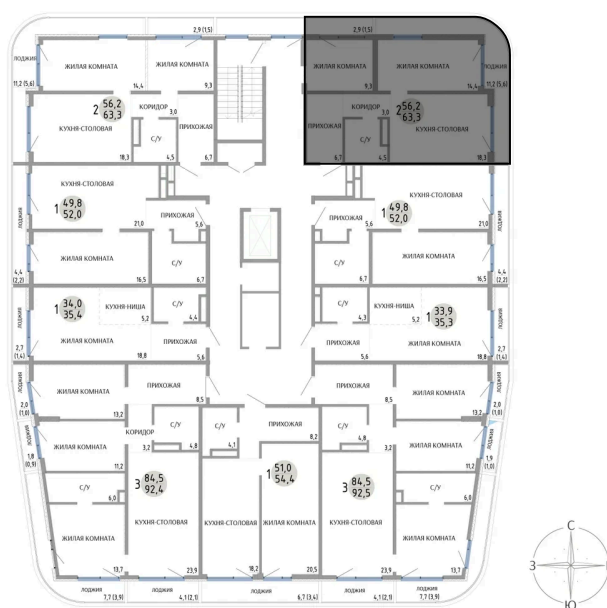

Номер: 37

2 КОМНАТНАЯ 63.3 М²

Отсканируйте QR-код и
смотрите на сайте
komarovokrim.ru

11 010 000 руб.

В ипотеку от 33 006 руб.

ПРЕДЧИСТОВАЯ ОТДЕЛКА

ЕВРОПЛАНИРОВКА

Корпус	ЖД 3 -	Этаж	5
Секция	1	Сдача	2 кв. 2028

27.06.2026 08:21 (Мск)

Не является публичной офертой, цена может быть скорректирована.
Информация взята с сайта «komarovokrim.ru».

НА ЭТАЖЕ 5

2 КОМНАТНАЯ 63.3 М²

ул. Заречная

ул. Комарова

27.06.2026 08:21 (Мск)