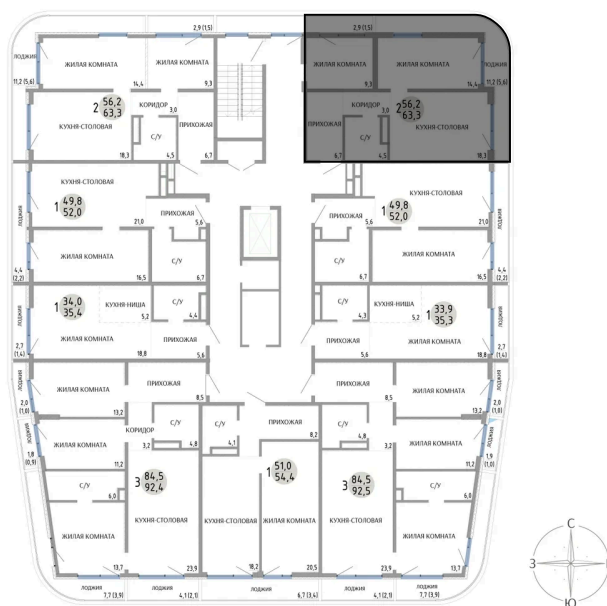

Номер: 37

2 КОМНАТНАЯ 63.3 М²

Отсканируйте QR-код и
смотрите на сайте
komarovokrim.ru

**10 680 000 руб.**

В ипотеку от 32 016 руб.

ПРЕДЧИСТОВАЯ ОТДЕЛКА

Корпус	ЖД 3 -	Этаж	5
Секция	1	Сдача	2 кв. 2028

16.04.2026 04:21 (Мск)

Не является публичной офертой, цена может быть скорректирована.
Информация взята с сайта «komarovokrim.ru»

НА ЭТАЖЕ 5

2 КОМНАТНАЯ 63.3 М²

ул. Заречная

ул. Комарова

16.04.2026 04:21 (Мск)

Не является публичной офертой, цена может быть скорректирована.
Информация взята с сайта «komarovkrim.ru»