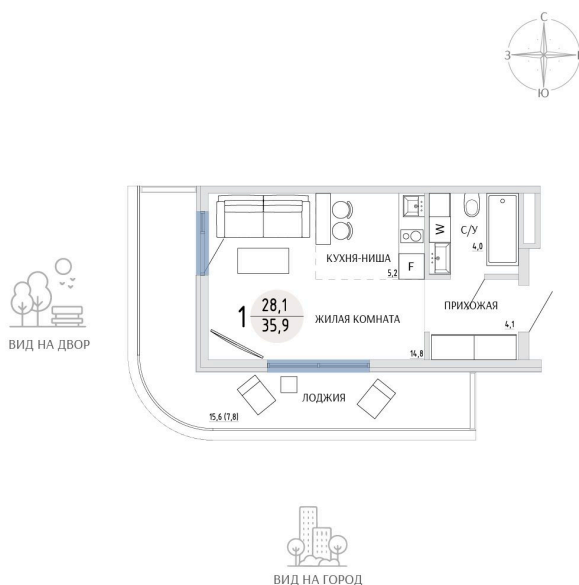

Номер: 33

СТУДИЯ 35.9 М²

Отсканируйте QR-код и
смотрите на сайте
komarovokrim.ru

7 280 000 руб.

В ипотеку от 21 824 руб.

ЧИСТОВАЯ ОТДЕЛКА

Корпус	ЖД 1 - Корпус 2	Этаж	3
Секция	1	Сдача	2 кв. 2028

15.04.2026 01:16 (Мск)

Не является публичной офертой, цена может быть скорректирована.
Информация взята с сайта «komarovokrim.ru»

НА ЭТАЖЕ 3

СТУДИЯ 35.9 М²

ул. Заречная

ул. Комарова

15.04.2026 01:16 (Мск)

Не является публичной офертой, цена может быть скорректирована.

Информация взята с сайта «komarovokrim.ru»

НА ГЕНПЛАНЕ ЖД 1 - КОРПУС 2

СТУДИЯ 35.9 М²

15.04.2026 01:16 (Мск)

Не является публичной офертой, цена может быть скорректирована.

Информация взята с сайта «komarovokrim.ru»