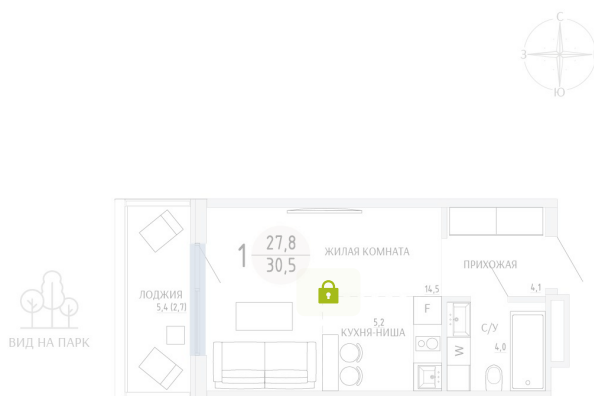

Номер: 16

СТУДИЯ 30.5 М²

Отсканируйте QR-код и
смотрите на сайте
komarovokrim.ru

6 170 000 руб.

В ипотеку от 18 497 руб.

ЧИСТОВАЯ ОТДЕЛКА

Корпус	ЖД 1 - Корпус1	Этаж	2
Секция	1	Сдача	2 кв. 2028

16.04.2026 04:20 (Мск)

Не является публичной офертой, цена может быть скорректирована.
Информация взята с сайта «komarovokrim.ru»

НА ЭТАЖЕ 2

СТУДИЯ 30.5 М²

ул. Заречная

ул. Комарова

16.04.2026 04:20 (Мск)

Не является публичной офертой, цена может быть скорректирована.