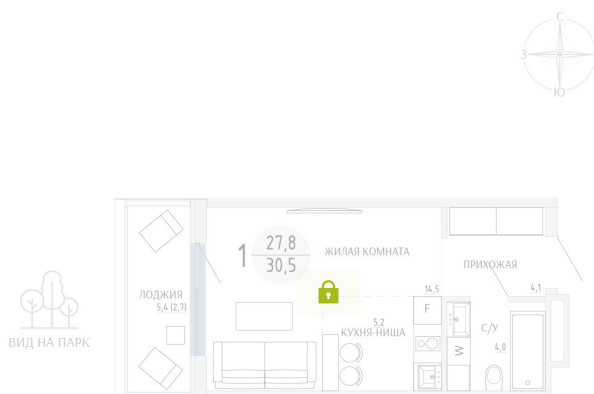

Номер: 16

СТУДИЯ 30.5 М<sup>2</sup>

Отсканируйте QR-код и  
смотрите на сайте  
komarovokrim.ru

6 550 000 руб.

В ипотеку от 19 636 руб.

ЧИСТОВАЯ ОТДЕЛКА

Корпус	ЖД 1 - Корпус1	Этаж	2
Секция	1	Сдача	2 кв. 2028