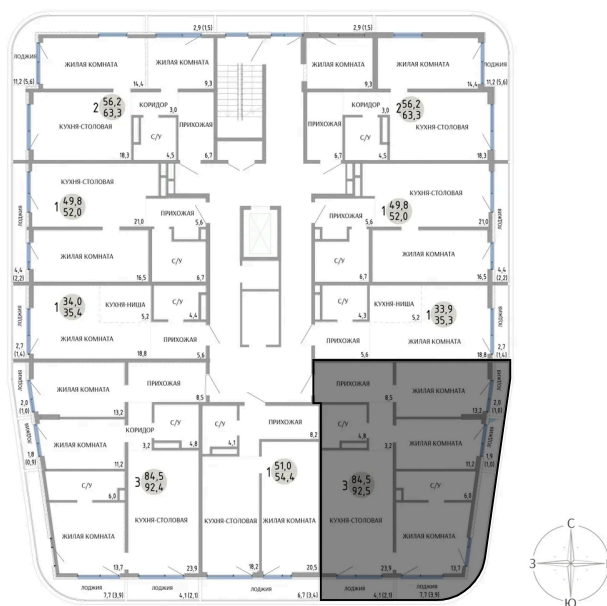

Номер: 67

3 КОМНАТНАЯ 92.5 М²

Отсканируйте QR-код и
смотрите на сайте
komarovokrim.ru

15 940 000 руб.

ПРЕДЧИСТОВАЯ ОТДЕЛКА

Корпус	ЖД 2 -	Этаж	8
Секция	1	Сдача	2 кв. 2028

15.04.2026 01:20 (Мск)

Не является публичной офертой, цена может быть скорректирована.
Информация взята с сайта «komarovokrim.ru»

НА ЭТАЖЕ 8

3 КОМНАТНАЯ 92.5 М²

ул. Заречная

ул. Комарова

15.04.2026 01:20 (Мск)

Не является публичной офертой, цена может быть скорректирована.

Информация взята с сайта «komarovkrim.ru»

НА ГЕНПЛАНЕ ЖД 2 -