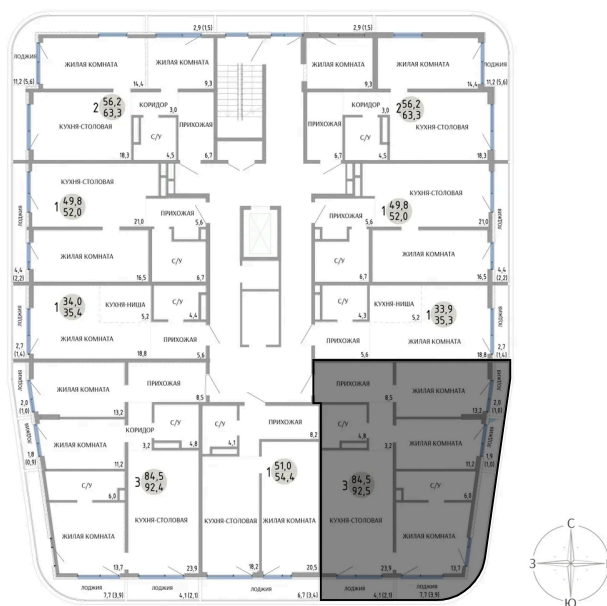

Номер: 67

3 КОМНАТНАЯ 92.5 М²

Отсканируйте QR-код и
смотрите на сайте
komarovokrim.ru

15 940 000 руб.

ПРЕДЧИСТОВАЯ ОТДЕЛКА

Корпус	ЖД 2 -	Этаж	8
Секция	1	Сдача	2 кв. 2028

30.05.2026 02:45 (Мск)

Не является публичной офертой, цена может быть скорректирована.
Информация взята с сайта «komarovokrim.ru».

НА ЭТАЖЕ 8

3 КОМНАТНАЯ 92.5 М²

ул. Заречная

ул. Комарова

30.05.2026 02:45 (Мск)

Не является публичной офертой, цена может быть скорректирована.
Информация взята с сайта «komarovkrim.ru».

НА ГЕНПЛАНЕ ЖД 2 -

3 КОМНАТНАЯ 92.5 М²