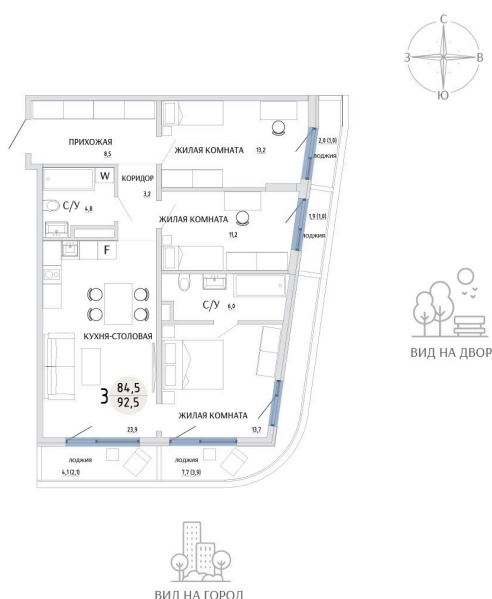

Номер: 67

3 КОМНАТНАЯ 92.5 М²

Отсканируйте QR-код и
смотрите на сайте
komarovokrim.ru

15 940 000 руб.

ПРЕДЧИСТОВАЯ ОТДЕЛКА

Корпус	ЖД 2 -	Этаж	8
Секция	1	Сдача	2 кв. 2028

30.05.2026 02:45 (Мск)

Не является публичной офертой, цена может быть скорректирована.
Информация взята с сайта «komarovokrim.ru».

НА ЭТАЖЕ 8

3 КОМНАТНАЯ 92.5 М²

ул. Заречная

ул. Комарова

30.05.2026 02:45 (Мск)

Не является публичной офертой, цена может быть скорректирована.
Информация взята с сайта «komarovkrim.ru».

НА ГЕНПЛАНЕ ЖД 2 -

3 КОМНАТНАЯ 92.5 М²