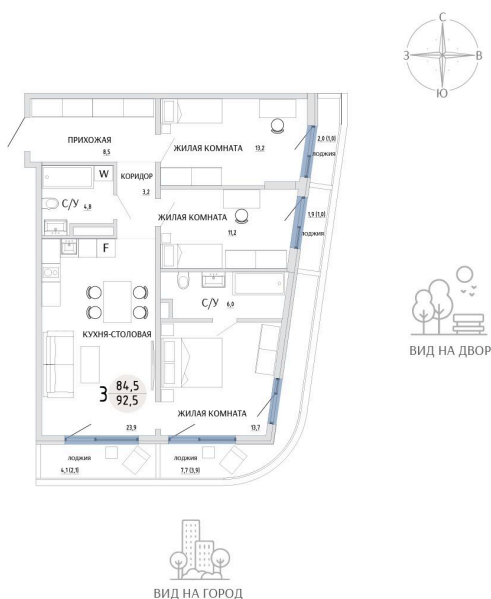

Номер: 67

3 КОМНАТНАЯ 92.5 М²

Отсканируйте QR-код и
смотрите на сайте
komarovokrim.ru

15 940 000 руб.

ПРЕДЧИСТОВАЯ ОТДЕЛКА

Корпус	ЖД 2 -	Этаж	8
Секция	1	Сдача	2 кв. 2028

15.04.2026 01:20 (Мск)

Не является публичной офертой, цена может быть скорректирована.
Информация взята с сайта «komarovokrim.ru»

НА ЭТАЖЕ 8

3 КОМНАТНАЯ 92.5 М²

ул. Заречная

ул. Комарова

15.04.2026 01:20 (Мск)

Не является публичной офертой, цена может быть скорректирована.

Информация взята с сайта «komarovkrim.ru»

НА ГЕНПЛАНЕ ЖД 2 -