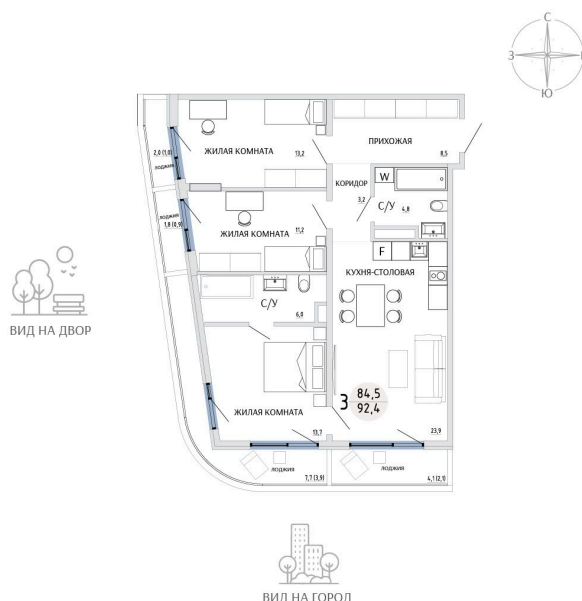

Номер: 42

3 КОМНАТНАЯ 92.4 М²

Отсканируйте QR-код и
смотрите на сайте
komarovokrim.ru

14 850 000 руб.

В ипотеку от 44 517 руб.

ПРЕДЧИСТОВАЯ ОТДЕЛКА

Корпус	ЖД 4 -	Этаж	5
Секция	1	Сдача	2 кв. 2028

16.04.2026 09:17 (Мск)

Не является публичной офертой, цена может быть скорректирована.
Информация взята с сайта «komarovokrim.ru»

НА ЭТАЖЕ 5

3 КОМНАТНАЯ 92.4 М²

ул. Заречная

ул. Комарова

16.04.2026 09:17 (Мск)

Не является публичной офертой, цена может быть скорректирована.