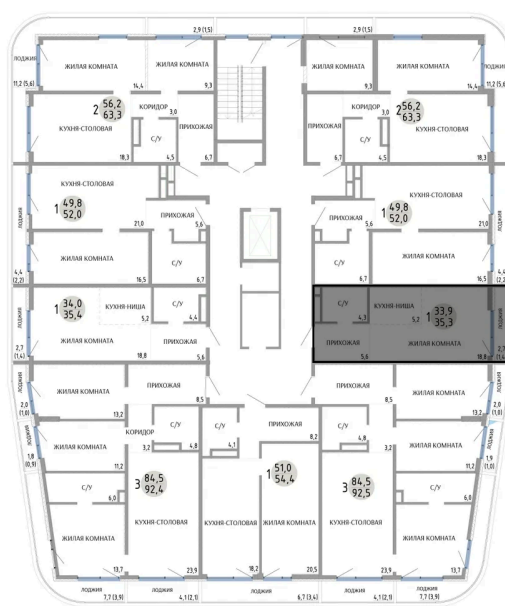

Номер: 57

СТУДИЯ 35.3 М²

Отсканируйте QR-код и
смотрите на сайте
komarovokrim.ru

6 410 000 руб.

ПРЕДЧИСТОВАЯ ОТДЕЛКА

В ипотеку от 19 216 руб.

Корпус	ЖД 2 -	Этаж	7
Секция	1	Сдача	2 кв. 2028

16.04.2026 02:30 (Мск)

Не является публичной офертой, цена может быть скорректирована.
Информация взята с сайта «komarovokrim.ru»

НА ЭТАЖЕ 7

СТУДИЯ 35.3 М²

ул. Заречная

ул. Комарова

16.04.2026 02:30 (Мск)

Не является публичной офертой, цена может быть скорректирована.

Информация взята с сайта «komarovokrim.ru»

НА ГЕНПЛАНЕ ЖД 2 -

СТУДИЯ 35.3 М²

16.04.2026 02:30 (Мск)

Не является публичной офертой, цена может быть скорректирована.

Информация взята с сайта «komarovokrim.ru»