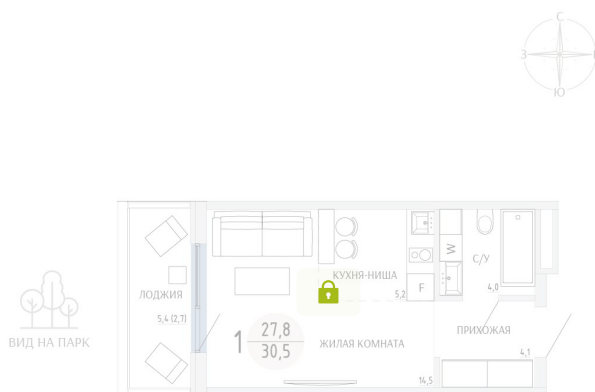

Номер: 3

СТУДИЯ 30.5 М<sup>2</sup>

Отсканируйте QR-код и  
смотрите на сайте  
komarovokrim.ru

5 940 000 руб.

В ипотеку от 17 807 руб.

ЧИСТОВАЯ ОТДЕЛКА

Корпус	ЖД 1 - Корпус1	Этаж	1
Секция	1	Сдача	2 кв. 2028