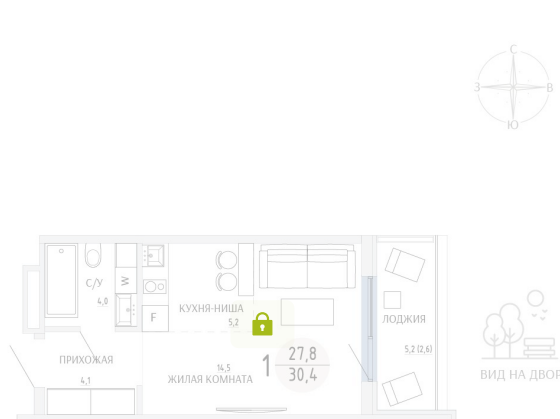

Номер: 50

СТУДИЯ 30.4 М²

Отсканируйте QR-код и
смотрите на сайте
komarovokrim.ru

5 890 000 руб.

В ипотеку от 17 657 руб.

ЧИСТОВАЯ ОТДЕЛКА

Корпус	ЖД 1 - Корпус 2	Этаж	3
Секция	1	Сдача	2 кв. 2028

16.04.2026 07:30 (Мск)

Не является публичной офертой, цена может быть скорректирована.
Информация взята с сайта «komarovokrim.ru»

НА ГЕНПЛАНЕ ЖД 1 - КОРПУС 2

СТУДИЯ 30.4 М²

16.04.2026 07:30 (Мск)

Не является публичной офертой, цена может быть скорректирована.