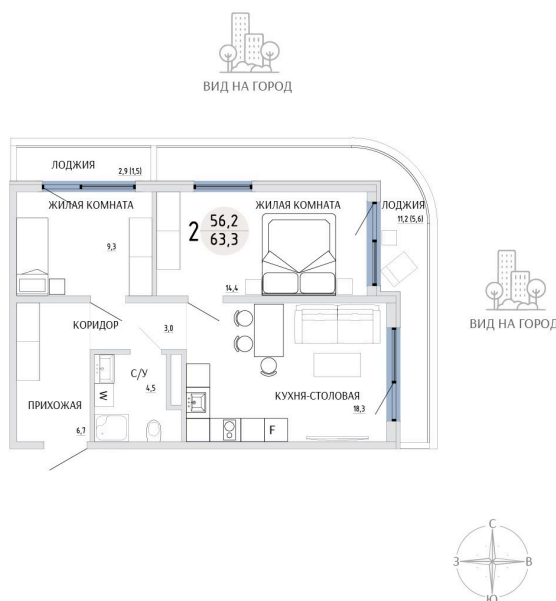

## 2 КОМНАТНАЯ 63.3 М<sup>2</sup>

Отсканируйте QR-код и  
смотрите на сайте  
komarovokrim.ru

10 630 000 руб.

В ипотеку от 31 867 руб.

ПРЕДЧИСТОВАЯ ОТДЕЛКА

Корпус	ЖД 4 -	Этаж	6
Секция	1	Сдача	2 кв. 2028

31.05.2026 11:47 (Мск)