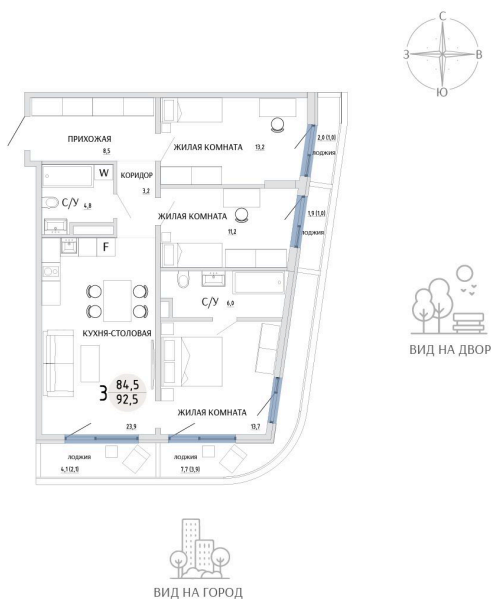

Номер: 4

3 КОМНАТНАЯ 92.5 М²

Отсканируйте QR-код и
смотрите на сайте
komarovkrim.ru

14 980 000 руб.

В ипотеку от 44 907 руб.

ПРЕДЧИСТОВАЯ ОТДЕЛКА

ЕВРОПЛАНИРОВКА

Корпус	ЖД 2 -	Этаж	1
Секция	1	Сдача	2 кв. 2028

25.06.2026 11:29 (Мск)

Не является публичной офертой, цена может быть скорректирована.
Информация взята с сайта «komarovkrim.ru».

НА ЭТАЖЕ 1

3 КОМНАТНАЯ 92.5 М²

ул. Заречная

ул. Комарова

25.06.2026 11:29 (Мск)

Не является публичной офертой, цена может быть скорректирована.
Информация взята с сайта «komarovkrim.ru».

НА ГЕНПЛАНЕ ЖД 2 -

3 КОМНАТНАЯ 92.5 М²

25.06.2026 11:29 (Мск)

Не является публичной офертой, цена может быть скорректирована.
Информация взята с сайта «komarovokrim.ru».