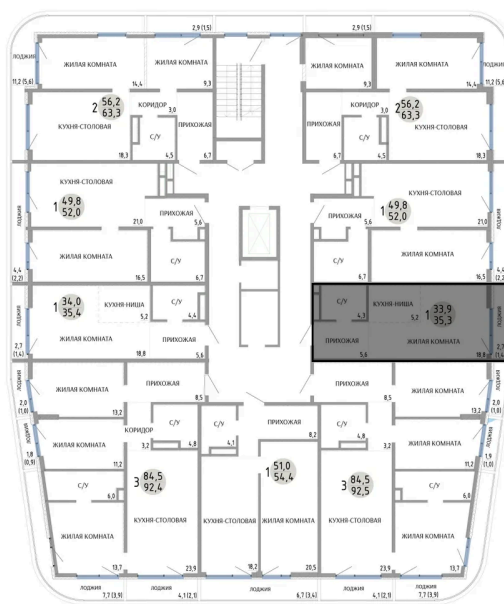

Номер: 21

СТУДИЯ 35.3 М²

Отсканируйте QR-код и
смотрите на сайте
komarovokrim.ru

6 080 000 руб.

В ипотеку от 18 227 руб.

ПРЕДЧИСТОВАЯ ОТДЕЛКА

Корпус	ЖД 4 -	Этаж	3
Секция	1	Сдача	2 кв. 2028

30.05.2026 02:29 (Мск)

Не является публичной офертой, цена может быть скорректирована.
Информация взята с сайта «komarovokrim.ru».

НА ЭТАЖЕ 3

СТУДИЯ 35.3 М²

ул. Заречная

ул. Комарова

30.05.2026 02:29 (Мск)

Не является публичной офертой, цена может быть скорректирована.
Информация взята с сайта «komarovkrim.ru».

НА ГЕНПЛАНЕ ЖД 4 -

СТУДИЯ 35.3 М²

30.05.2026 02:29 (Мск)

Не является публичной офертой, цена может быть скорректирована.
Информация взята с сайта «komarovokrim.ru».