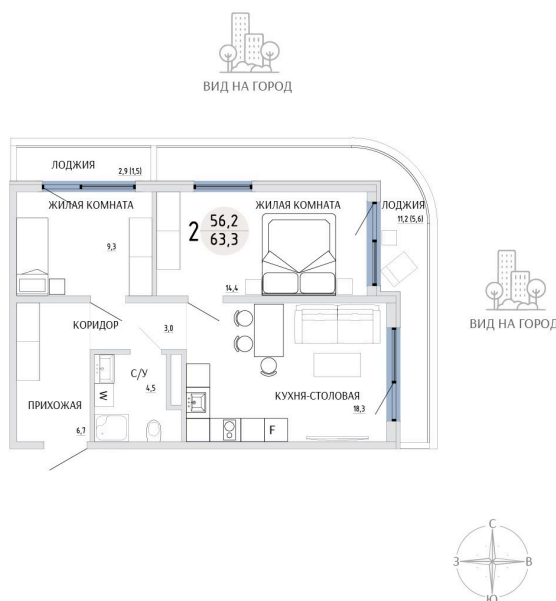

Номер: 37

2 КОМНАТНАЯ 63.3 М²

Отсканируйте QR-код и
смотрите на сайте
komarovokrim.ru

**10 470 000 руб.****В ипотеку от 31 387 руб.**

ПРЕДЧИСТОВАЯ ОТДЕЛКА

Корпус	ЖД 4 -	Этаж	5
Секция	1	Сдача	2 кв. 2028

16.04.2026 04:22 (Мск)

Не является публичной офертой, цена может быть скорректирована.
Информация взята с сайта «komarovokrim.ru»

НА ЭТАЖЕ 5

2 КОМНАТНАЯ 63.3 М²

ул. Заречная

ул. Комарова

16.04.2026 04:22 (Мск)

Не является публичной офертой, цена может быть скорректирована.

Информация взята с сайта «komarovokrim.ru»

НА ГЕНПЛАНЕ ЖД 4 -

2 КОМНАТНАЯ 63.3 М²

16.04.2026 04:22 (Мск)

Не является публичной офертой, цена может быть скорректирована.

Информация взята с сайта «komarovokrim.ru»