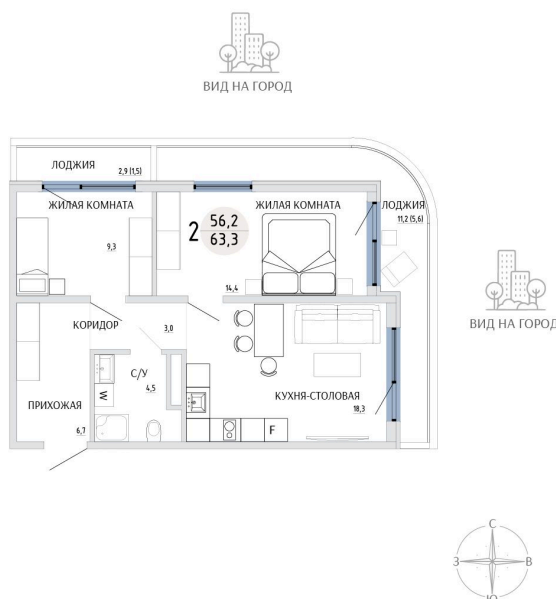

Номер: 37

2 КОМНАТНАЯ 63.3 М²

Отсканируйте QR-код и
смотрите на сайте
komarovokrim.ru

10 580 000 руб.

В ипотеку от 31 717 руб.

ПРЕДЧИСТОВАЯ ОТДЕЛКА

Корпус	ЖД 4 -	Этаж	5
Секция	1	Сдача	2 кв. 2028

31.05.2026 08:42 (Мск)

Не является публичной офертой, цена может быть скорректирована.
Информация взята с сайта «komarovokrim.ru».

НА ЭТАЖЕ 5

2 КОМНАТНАЯ 63.3 М²

ул. Заречная

ул. Комарова

31.05.2026 08:42 (Мск)

Не является публичной офертой, цена может быть скорректирована.

Информация взята с сайта «komarovkrim.ru».

НА ГЕНПЛАНЕ ЖД 4 -

2 КОМНАТНАЯ 63.3 М²

31.05.2026 08:42 (Мск)

Не является публичной офертой, цена может быть скорректирована.
Информация взята с сайта «komarovokrim.ru».