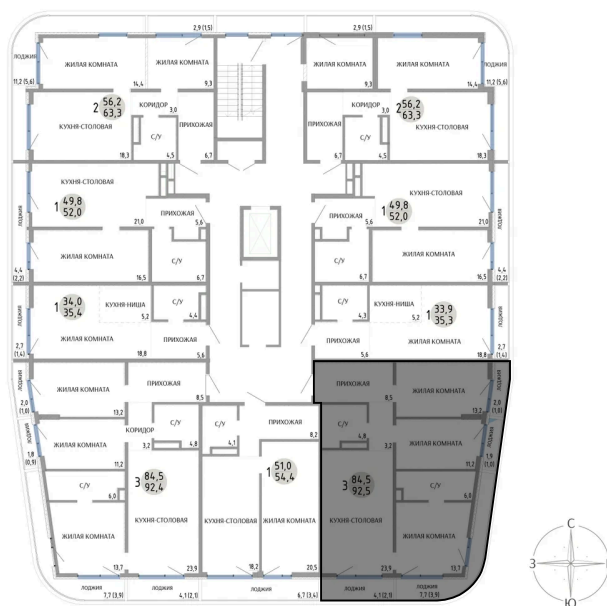

Номер: 67

3 КОМНАТНАЯ 92.5 М²

Отсканируйте QR-код и
смотрите на сайте
komarovokrim.ru

**15 630 000 руб.****В ипотеку от 46 855 руб.**

ПРЕДЧИСТОВАЯ ОТДЕЛКА

Корпус	ЖД 3 -	Этаж	8
Секция	1	Сдача	2 кв. 2028

15.04.2026 01:14 (Мск)

Не является публичной офертой, цена может быть скорректирована.
Информация взята с сайта «komarovokrim.ru»

НА ЭТАЖЕ 8

3 КОМНАТНАЯ 92.5 М²

ул. Заречная

ул. Комарова

15.04.2026 01:14 (Мск)

Не является публичной офертой, цена может быть скорректирована.