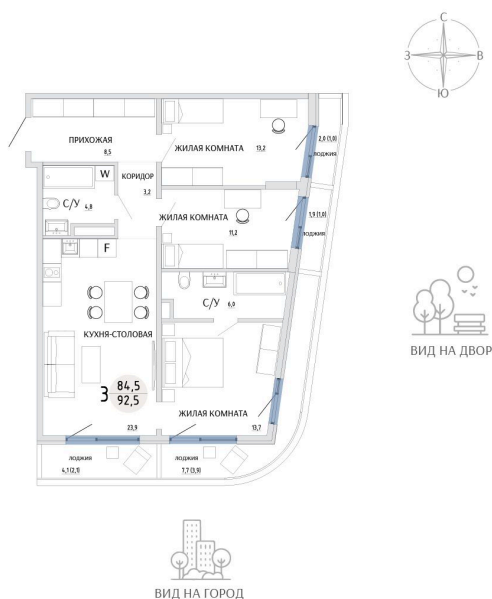

Номер: 67

3 КОМНАТНАЯ 92.5 М²

Отсканируйте QR-код и
смотрите на сайте
komarovokrim.ru

**15 630 000 руб.****В ипотеку от 46 855 руб.**

ПРЕДЧИСТОВАЯ ОТДЕЛКА

Корпус	ЖД 3 -	Этаж	8
Секция	1	Сдача	2 кв. 2028

15.04.2026 01:14 (Мск)

Не является публичной офертой, цена может быть скорректирована.
Информация взята с сайта «komarovokrim.ru»

НА ЭТАЖЕ 8

3 КОМНАТНАЯ 92.5 М²

ул. Заречная

ул. Комарова

15.04.2026 01:14 (Мск)

Не является публичной офертой, цена может быть скорректирована.

Информация взята с сайта «komarovkrim.ru»

НА ГЕНПЛАНЕ ЖД 3 -

3 КОМНАТНАЯ 92.5 М²

15.04.2026 01:14 (Мск)

Не является публичной офертой, цена может быть скорректирована.

Информация взята с сайта «komarovokrim.ru»