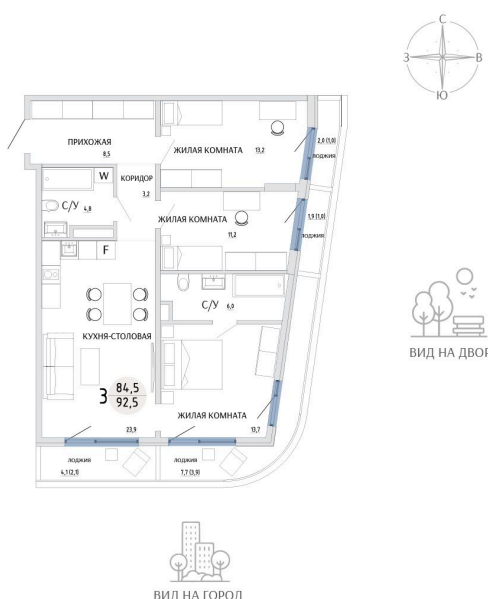

Номер: 67

3 КОМНАТНАЯ 92.5 М<sup>2</sup>

Отсканируйте QR-код и  
смотрите на сайте  
komarovokrim.ru

15 640 000 руб.

В ипотеку от 46 885 руб.

ПРЕДЧИСТОВАЯ ОТДЕЛКА

Корпус	ЖД 3 -	Этаж	8
Секция	1	Сдача	2 кв. 2028

30.05.2026 02:30 (Мск)

Не является публичной офертой, цена может быть скорректирована.  
Информация взята с сайта «komarovokrim.ru».

НА ГЕНПЛАНЕ ЖД 3 -

3 КОМНАТНАЯ 92.5 М<sup>2</sup>

30.05.2026 02:30 (Мск)