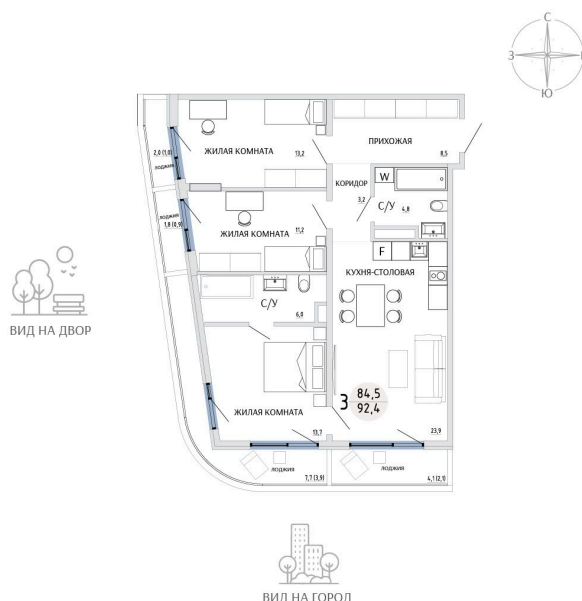

Номер: 24

3 КОМНАТНАЯ 92.4 М²

Отсканируйте QR-код и
смотрите на сайте
komarovokrim.ru

14 420 000 руб.

В ипотеку от 43 228 руб.

ПРЕДЧИСТОВАЯ ОТДЕЛКА

| | | | |
|--------|--------|-------|------------|
| Корпус | ЖД 2 - | Этаж | 3 |
| Секция | 1 | Сдача | 2 кв. 2028 |

15.04.2026 03:54 (Мск)

Не является публичной офертой, цена может быть скорректирована.
Информация взята с сайта «komarovokrim.ru»

НА ГЕНПЛАНЕ ЖД 2 -

3 КОМНАТНАЯ 92.4 М²

15.04.2026 03:54 (Мск)

Не является публичной офертой, цена может быть скорректирована.