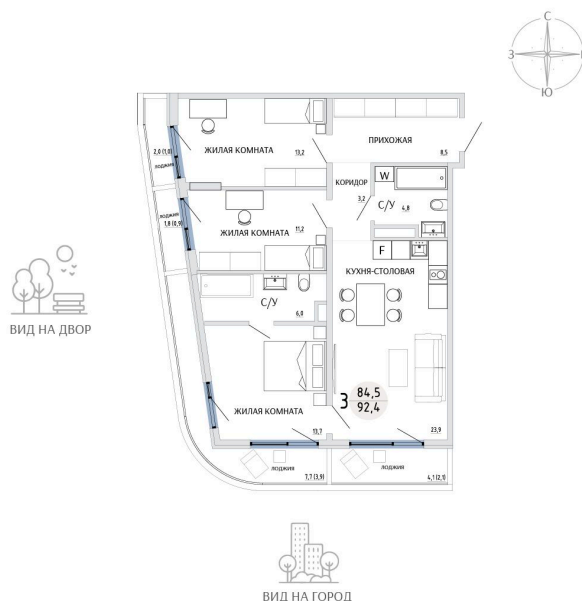

Номер: 24

3 КОМНАТНАЯ 92.4 М²

Отсканируйте QR-код и
смотрите на сайте
komarovokrim.ru

14 870 000 руб.

В ипотеку от 44 577 руб.

ПРЕДЧИСТОВАЯ ОТДЕЛКА

Корпус	ЖД 2 -	Этаж	3
Секция	1	Сдача	2 кв. 2028

15.06.2026 11:04 (Мск)

Не является публичной офертой, цена может быть скорректирована.
Информация взята с сайта «komarovokrim.ru».

НА ЭТАЖЕ 3

3 КОМНАТНАЯ 92.4 М²

ул. Заречная

ул. Комарова

15.06.2026 11:04 (Мск)

Не является публичной офертой, цена может быть скорректирована.
Информация взята с сайта «komarovkrim.ru».