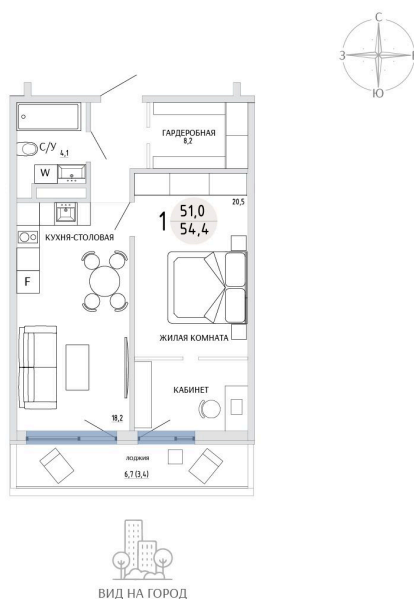

Номер: 68

1 КОМНАТНАЯ 54.4 М²

Отсканируйте QR-код и
смотрите на сайте
komarovokrim.ru

9 250 000 руб.

В ипотеку от 27 730 руб.

ПРЕДЧИСТОВАЯ ОТДЕЛКА

Корпус	ЖД 3 -	Этаж	8
Секция	1	Сдача	2 кв. 2028

15.04.2026 01:16 (Мск)

Не является публичной офертой, цена может быть скорректирована.
Информация взята с сайта «komarovokrim.ru»

НА ЭТАЖЕ 8

1 КОМНАТНАЯ 54.4 М²

ул. Заречная

ул. Комарова

15.04.2026 01:16 (Мск)

Не является публичной офертой, цена может быть скорректирована.

Информация взята с сайта «komarovkrim.ru»

НА ГЕНПЛАНЕ ЖД 3 -

1 КОМНАТНАЯ 54.4 М²

15.04.2026 01:16 (Мск)

Не является публичной офертой, цена может быть скорректирована.

Информация взята с сайта «komarovokrim.ru»