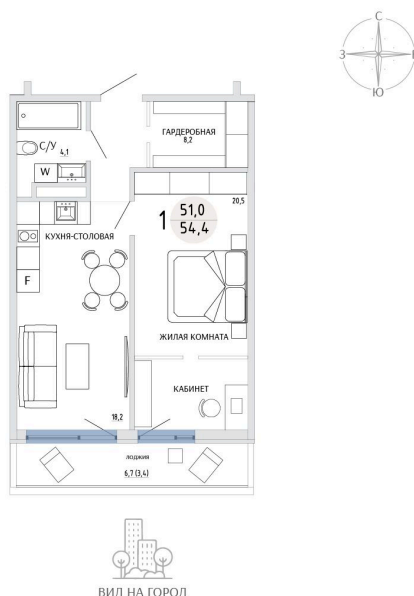

Номер: 68

1 КОМНАТНАЯ 54.4 М²

Отсканируйте QR-код и
смотрите на сайте
komarovokrim.ru

9 260 000 руб.

В ипотеку от 27 760 руб.

ПРЕДЧИСТОВАЯ ОТДЕЛКА

Корпус	ЖД 3 -	Этаж	8
Секция	1	Сдача	2 кв. 2028

30.05.2026 02:31 (Мск)

Не является публичной офертой, цена может быть скорректирована.
Информация взята с сайта «komarovokrim.ru».

НА ЭТАЖЕ 8

1 КОМНАТНАЯ 54.4 М²

ул. Заречная

ул. Комарова

30.05.2026 02:31 (Мск)

Не является публичной офертой, цена может быть скорректирована.
Информация взята с сайта «komarovkrim.ru».