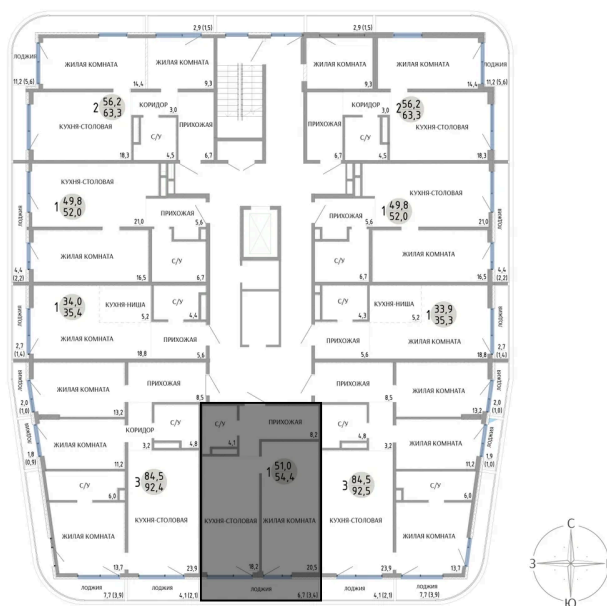

Номер: 68

1 КОМНАТНАЯ 54.4 М²

Отсканируйте QR-код и
смотрите на сайте
komarovokrim.ru

9 250 000 руб.

В ипотеку от 27 730 руб.

ПРЕДЧИСТОВАЯ ОТДЕЛКА

Корпус	ЖД 3 -	Этаж	8
Секция	1	Сдача	2 кв. 2028

15.04.2026 01:16 (Мск)

Не является публичной офертой, цена может быть скорректирована.
Информация взята с сайта «komarovokrim.ru»

НА ЭТАЖЕ 8

1 КОМНАТНАЯ 54.4 М²

ул. Заречная

ул. Комарова

15.04.2026 01:16 (Мск)

Не является публичной офертой, цена может быть скорректирована.