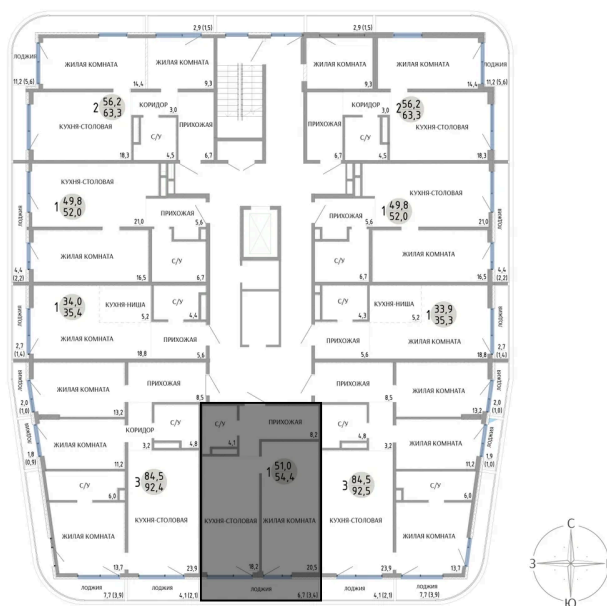

Номер: 68

1 КОМНАТНАЯ 54.4 М²

Отсканируйте QR-код и
смотрите на сайте
komarovokrim.ru

9 260 000 руб.

В ипотеку от 27 760 руб.

ПРЕДЧИСТОВАЯ ОТДЕЛКА

Корпус	ЖД 3 -	Этаж	8
Секция	1	Сдача	2 кв. 2028

30.05.2026 02:31 (Мск)

Не является публичной офертой, цена может быть скорректирована.
Информация взята с сайта «komarovokrim.ru».

НА ЭТАЖЕ 8

1 КОМНАТНАЯ 54.4 М²

ул. Заречная

ул. Комарова

30.05.2026 02:31 (Мск)

Не является публичной офертой, цена может быть скорректирована.
Информация взята с сайта «komarovkrim.ru».