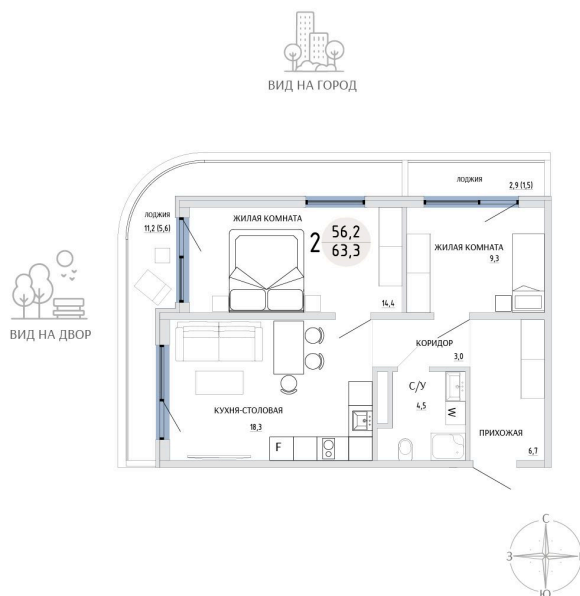

Номер: 36

**2 КОМНАТНАЯ 63.3 М<sup>2</sup>**Отсканируйте QR-код и  
смотрите на сайте  
komarovokrim.ru**10 630 000 руб.**

В ипотеку от 31 867 руб.

ПРЕДЧИСТОВАЯ ОТДЕЛКА

Корпус	ЖД 3 -	Этаж	4
Секция	1	Сдача	2 кв. 2028

## НА ЭТАЖЕ 4

2 КОМНАТНАЯ 63.3 М<sup>2</sup>

ул. Заречная

ул. Комарова

16.04.2026 04:20 (Мск)

Не является публичной офертой, цена может быть скорректирована.

Информация взята с сайта «komarovkrim.ru»

НА ГЕНПЛАНЕ ЖД 3 -