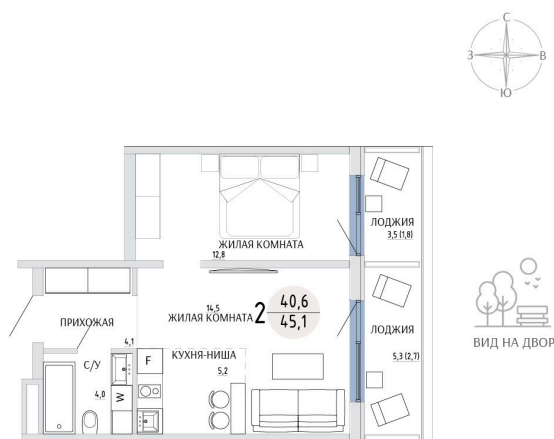

Номер: 135

1 КОМНАТНАЯ 45.1 М²

Отсканируйте QR-код и
смотрите на сайте
komarovokrim.ru

9 350 000 руб.

В ипотеку от 28 029 руб.

ЧИСТОВАЯ ОТДЕЛКА

Корпус	ЖД 1 - Корпус 2	Этаж	8
Секция	1	Сдача	2 кв. 2028

15.04.2026 00:28 (Мск)

Не является публичной офертой, цена может быть скорректирована.
Информация взята с сайта «komarovokrim.ru»

НА ЭТАЖЕ 8

1 КОМНАТНАЯ 45.1 М²

ул. Заречная

ул. Комарова

15.04.2026 00:28 (Мск)

Не является публичной офертой, цена может быть скорректирована.

Информация взята с сайта «komarovokrim.ru»

НА ГЕНПЛАНЕ ЖД 1 - КОРПУС 2

1 КОМНАТНАЯ 45.1 М²

15.04.2026 00:28 (Мск)

Не является публичной офертой, цена может быть скорректирована.

Информация взята с сайта «komarovokrim.ru»