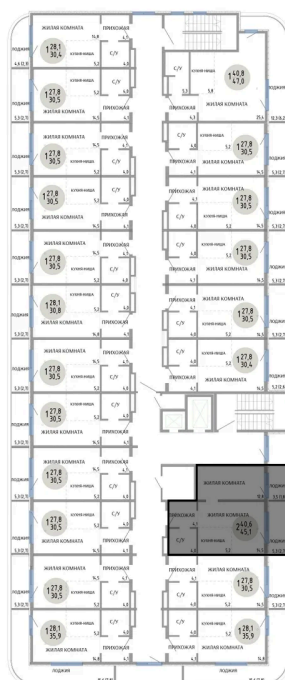

Номер: 135

1 КОМНАТНАЯ 45.1 М²

Отсканируйте QR-код и
смотрите на сайте
komarovokrim.ru

9 350 000 руб.

В ипотеку от 28 029 руб.

ЧИСТОВАЯ ОТДЕЛКА

Корпус	ЖД 1 - Корпус 2	Этаж	8
Секция	1	Сдача	2 кв. 2028

15.04.2026 00:28 (Мск)

Не является публичной офертой, цена может быть скорректирована.
Информация взята с сайта «komarovokrim.ru»

НА ЭТАЖЕ 8

1 КОМНАТНАЯ 45.1 М²

ул. Заречная

ул. Комарова

15.04.2026 00:28 (Мск)

Не является публичной офертой, цена может быть скорректирована.

Информация взята с сайта «komarovokrim.ru»

НА ГЕНПЛАНЕ ЖД 1 - КОРПУС 2

1 КОМНАТНАЯ 45.1 М²

15.04.2026 00:28 (Мск)

Не является публичной офертой, цена может быть скорректирована.

Информация взята с сайта «komarovokrim.ru»