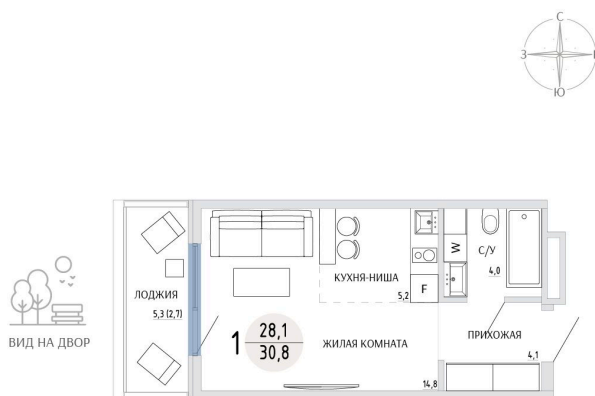

Номер: 81

СТУДИЯ 30.8 М<sup>2</sup>

Отсканируйте QR-код и  
смотрите на сайте  
komarovokrim.ru

6 180 000 руб.

В ипотеку от 18 527 руб.

ЧИСТОВАЯ ОТДЕЛКА

Корпус	ЖД 1 - Корпус 2	Этаж	5
Секция	1	Сдача	2 кв. 2028

## НА ГЕНПЛАНЕ ЖД 1 - КОРПУС 2

СТУДИЯ 30.8 М<sup>2</sup>

14.04.2026 23:12 (Мск)

Не является публичной офертой, цена может быть скорректирована.

Информация взята с сайта «[komarovokrim.ru](http://komarovokrim.ru)»