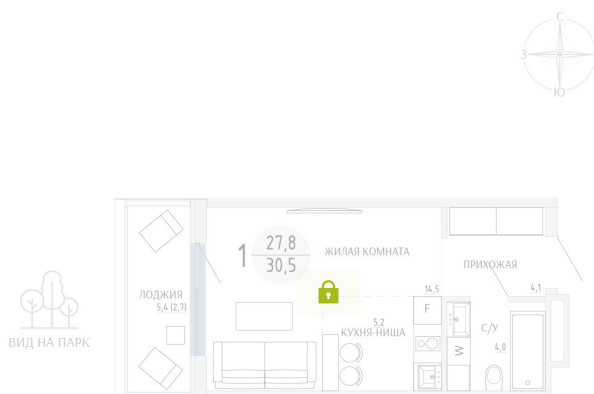

Номер: 2

СТУДИЯ 30.5 М²

Отсканируйте QR-код и
смотрите на сайте
komarovokrim.ru

5 850 000 руб.

В ипотеку от 17 537 руб.

ЧИСТОВАЯ ОТДЕЛКА

Корпус	ЖД 1 - Корпус1	Этаж	1
Секция	1	Сдача	2 кв. 2028

30.05.2026 02:41 (Мск)

Не является публичной офертой, цена может быть скорректирована.
Информация взята с сайта «komarovokrim.ru».

НА ГЕНПЛАНЕ ЖД 1 - КОРПУС 1

СТУДИЯ 30.5 М²

30.05.2026 02:41 (Мск)

Не является публичной офертой, цена может быть скорректирована.
Информация взята с сайта «komarovokrim.ru».