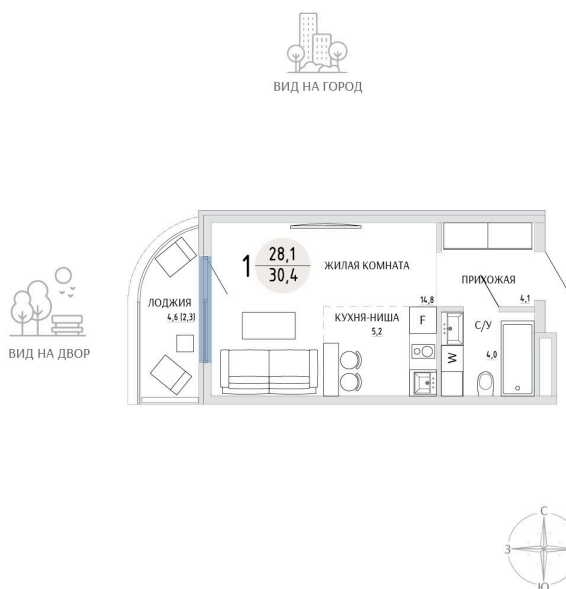

Номер: 86

СТУДИЯ 30.4 М²

Отсканируйте QR-код и
смотрите на сайте
komarovokrim.ru

6 260 000 руб.

В ипотеку от 18 766 руб.

ЧИСТОВАЯ ОТДЕЛКА

Корпус	ЖД 1 - Корпус 2	Этаж	5
Секция	1	Сдача	2 кв. 2028

16.04.2026 04:19 (Мск)

Не является публичной офертой, цена может быть скорректирована.
Информация взята с сайта «komarovokrim.ru»

НА ЭТАЖЕ 5

СТУДИЯ 30.4 М²

ул. Заречная

ул. Комарова

16.04.2026 04:19 (Мск)

Не является публичной офертой, цена может быть скорректирована.

Информация взята с сайта «komarovokrim.ru»

НА ГЕНПЛАНЕ ЖД 1 - КОРПУС 2

СТУДИЯ 30.4 М²

16.04.2026 04:19 (Мск)

Не является публичной офертой, цена может быть скорректирована.
Информация взята с сайта «komarovokrim.ru»