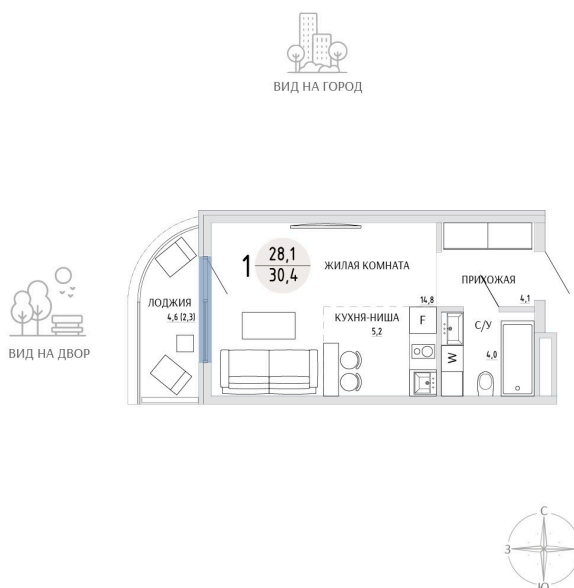

Номер: 86

СТУДИЯ 30.4 М²

Отсканируйте QR-код и
смотрите на сайте
komarovokrim.ru

6 660 000 руб.

В ипотеку от 19 966 руб.

ЧИСТОВАЯ ОТДЕЛКА

Корпус	ЖД 1 - Корпус 2	Этаж	5
Секция	1	Сдача	2 кв. 2028

27.06.2026 22:56 (Мск)

Не является публичной офертой, цена может быть скорректирована.
Информация взята с сайта «komarovokrim.ru».

НА ЭТАЖЕ 5

СТУДИЯ 30.4 М²

ул. Заречная

ул. Комарова

27.06.2026 22:56 (Мск)

Не является публичной офертой, цена может быть скорректирована.

Информация взята с сайта «komarovokrim.ru».

НА ГЕНПЛАНЕ ЖД 1 - КОРПУС 2

СТУДИЯ 30.4 М²

27.06.2026 22:56 (Мск)

Не является публичной офертой, цена может быть скорректирована.
Информация взята с сайта «komarovokrim.ru».