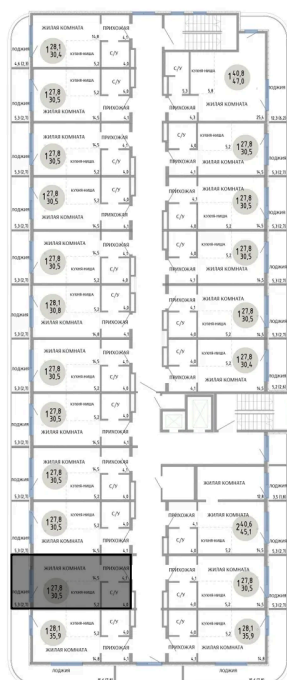

Номер: 34

СТУДИЯ 30.5 М²

Отсканируйте QR-код и
смотрите на сайте
komarovokrim.ru

6 320 000 руб.

В ипотеку от 18 946 руб.

ЧИСТОВАЯ ОТДЕЛКА

Корпус	ЖД 1 - Корпус 2	Этаж	3
Секция	1	Сдача	2 кв. 2028

30.05.2026 02:31 (Мск)

Не является публичной офертой, цена может быть скорректирована.
Информация взята с сайта «komarovokrim.ru».

НА ЭТАЖЕ 3

СТУДИЯ 30.5 М²

ул. Заречная

ул. Комарова

30.05.2026 02:31 (Мск)

Не является публичной офертой, цена может быть скорректирована.

Информация взята с сайта «komarovokrim.ru».

НА ГЕНПЛАНЕ ЖД 1 - КОРПУС 2

СТУДИЯ 30.5 М²

30.05.2026 02:31 (Мск)

Не является публичной офертой, цена может быть скорректирована.
Информация взята с сайта «komarovokrim.ru».