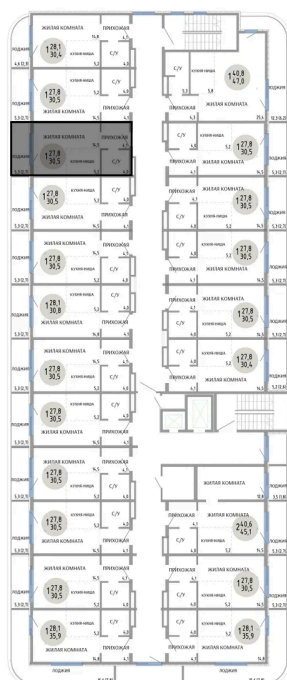

Номер: 84

СТУДИЯ 30.5 М<sup>2</sup>

Отсканируйте QR-код и  
смотрите на сайте  
komarovokrim.ru

6 120 000 руб.

В ипотеку от 18 347 руб.

ЧИСТОВАЯ ОТДЕЛКА

Корпус	ЖД 1 - Корпус 2	Этаж	5
Секция	1	Сдача	2 кв. 2028

## НА ЭТАЖЕ 5

СТУДИЯ 30.5 М<sup>2</sup>

ул. Заречная

ул. Комарова

16.04.2026 02:33 (Мск)

Не является публичной офертой, цена может быть скорректирована.

Информация взята с сайта «komarovokrim.ru»

## НА ГЕНПЛАНЕ ЖД 1 - КОРПУС 2

СТУДИЯ 30.5 М<sup>2</sup>

16.04.2026 02:33 (Мск)

Не является публичной офертой, цена может быть скорректирована.

Информация взята с сайта «[komarovokrim.ru](http://komarovokrim.ru)»