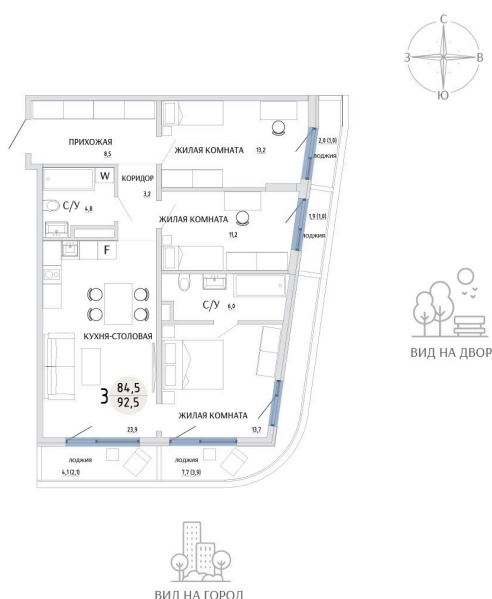

Номер: 40

3 КОМНАТНАЯ 92.5 М²

Отсканируйте QR-код и
смотрите на сайте
komarovokrim.ru

14 730 000 руб.

В ипотеку от 44 157 руб.

ПРЕДЧИСТОВАЯ ОТДЕЛКА

Корпус	ЖД 3 -	Этаж	5
Секция	1	Сдача	2 кв. 2028

30.05.2026 02:35 (Мск)

Не является публичной офертой, цена может быть скорректирована.
Информация взята с сайта «komarovokrim.ru».

НА ЭТАЖЕ 5

3 КОМНАТНАЯ 92.5 М²

ул. Заречная

ул. Комарова

30.05.2026 02:35 (Мск)

Не является публичной офертой, цена может быть скорректирована.
Информация взята с сайта «komarovkrim.ru».

НА ГЕНПЛАНЕ ЖД 3 -

3 КОМНАТНАЯ 92.5 М²

30.05.2026 02:35 (Мск)

Не является публичной офертой, цена может быть скорректирована.
Информация взята с сайта «komarovokrim.ru».