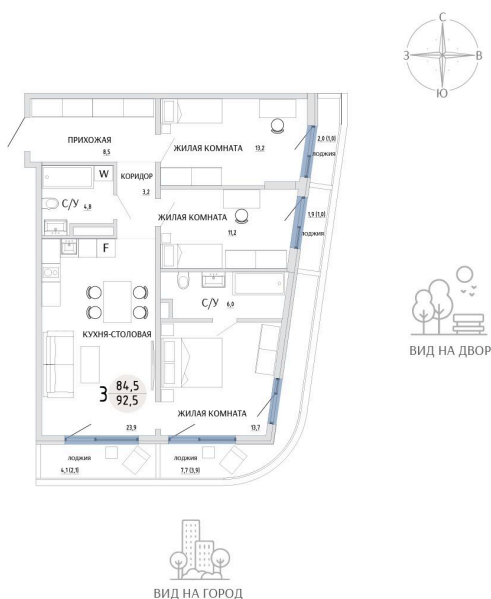

Номер: 40

3 КОМНАТНАЯ 92.5 М²Отсканируйте QR-код и
смотрите на сайте
komarovokrim.ru**14 580 000 руб.**

В ипотеку от 43 708 руб.

ПРЕДЧИСТОВАЯ ОТДЕЛКА

Корпус	ЖД 3 -	Этаж	5
Секция	1	Сдача	2 кв. 2028

14.04.2026 23:16 (Мск)

Не является публичной офертой, цена может быть скорректирована.
Информация взята с сайта «komarovokrim.ru»

НА ГЕНПЛАНЕ ЖД 3 -

3 КОМНАТНАЯ 92.5 М²

14.04.2026 23:16 (Мск)

Не является публичной офертой, цена может быть скорректирована.