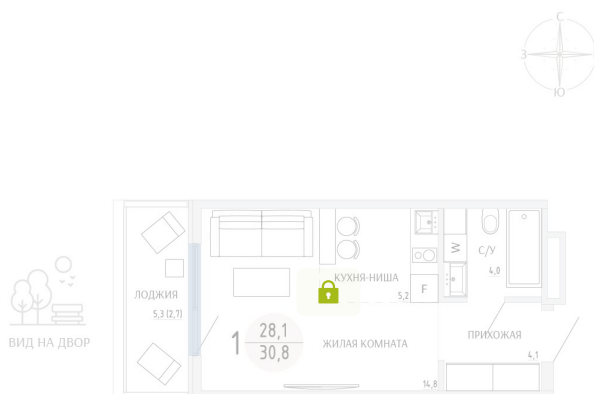

Номер: 3

СТУДИЯ 30.8 М²

Отсканируйте QR-код и
смотрите на сайте
komarovokrim.ru

6 140 000 руб.

В ипотеку от 18 407 руб.

ЧИСТОВАЯ ОТДЕЛКА

Корпус	ЖД 1 - Корпус 2	Этаж	1
Секция	1	Сдача	2 кв. 2028

31.05.2026 06:58 (Мск)

Не является публичной офертой, цена может быть скорректирована.
Информация взята с сайта «komarovokrim.ru».

НА ЭТАЖЕ 1

СТУДИЯ 30.8 М²

ул. Заречная

ул. Комарова

31.05.2026 06:58 (Мск)

Не является публичной офертой, цена может быть скорректирована.