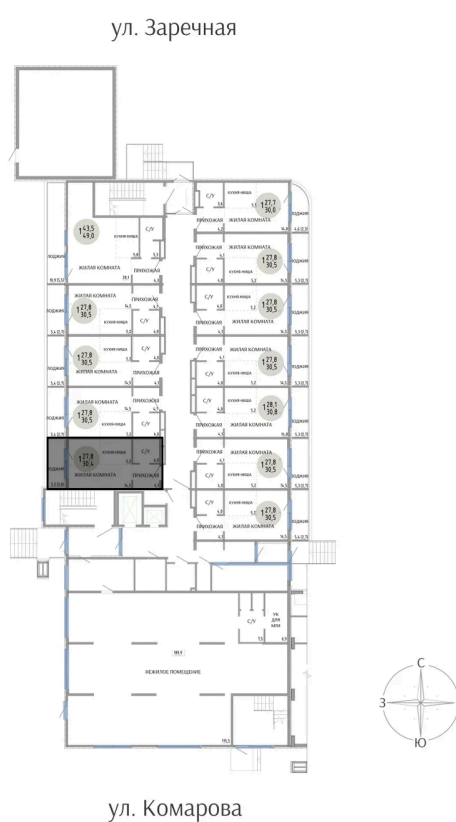

Номер: 1

СТУДИЯ 30.4 М²

Отсканируйте QR-код и
смотрите на сайте
komarovokrim.ru

5 860 000 руб.

В ипотеку от 17 567 руб.

ЧИСТОВАЯ ОТДЕЛКА

Корпус	ЖД 1 - Корпус1	Этаж	1
Секция	1	Сдача	2 кв. 2028

15.04.2026 01:15 (Мск)

Не является публичной офертой, цена может быть скорректирована.
Информация взята с сайта «komarovokrim.ru»

НА ЭТАЖЕ 1

СТУДИЯ 30.4 М²

15.04.2026 01:15 (Мск)

Не является публичной офертой, цена может быть скорректирована.

Информация взята с сайта «komarovokrim.ru»

НА ГЕНПЛАНЕ ЖД 1 - КОРПУС 1

СТУДИЯ 30.4 М²

15.04.2026 01:15 (Мск)

Не является публичной офертой, цена может быть скорректирована.

Информация взята с сайта «komarovokrim.ru»