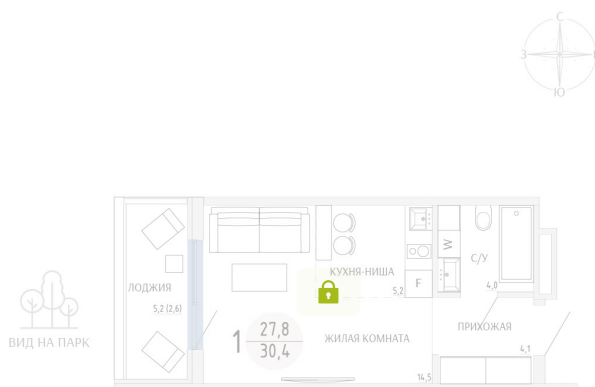

Номер: 1

СТУДИЯ 30.4 М<sup>2</sup>

Отсканируйте QR-код и  
смотрите на сайте  
komarovokrim.ru

5 850 000 руб.

В ипотеку от 17 537 руб.

ЧИСТОВАЯ ОТДЕЛКА

Корпус	ЖД 1 - Корпус1	Этаж	1
Секция	1	Сдача	2 кв. 2028