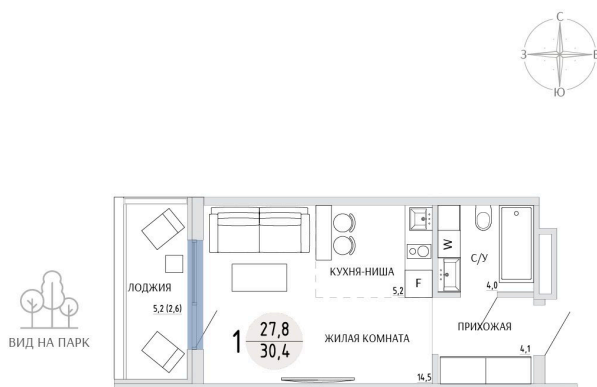

Номер: 1

СТУДИЯ 30.4 М²

Отсканируйте QR-код и
смотрите на сайте
komarovokrim.ru

5 860 000 руб.

В ипотеку от 17 567 руб.

ЧИСТОВАЯ ОТДЕЛКА

Корпус	ЖД 1 - Корпус1	Этаж	1
Секция	1	Сдача	2 кв. 2028

15.04.2026 01:15 (Мск)

Не является публичной офертой, цена может быть скорректирована.
Информация взята с сайта «komarovokrim.ru»

НА ЭТАЖЕ 1

СТУДИЯ 30.4 М²

15.04.2026 01:15 (Мск)

Не является публичной офертой, цена может быть скорректирована.

Информация взята с сайта «komarovokrim.ru»

НА ГЕНПЛАНЕ ЖД 1 - КОРПУС 1

СТУДИЯ 30.4 М²

15.04.2026 01:15 (Мск)

Не является публичной офертой, цена может быть скорректирована.

Информация взята с сайта «komarovokrim.ru»