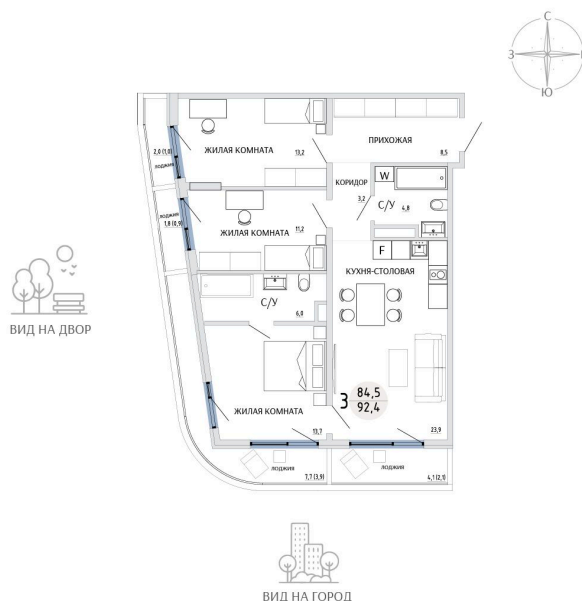

Номер: 60

3 КОМНАТНАЯ 92.4 М²

Отсканируйте QR-код и
смотрите на сайте
komarovokrim.ru

15 520 000 руб.

В ипотеку от 46 526 руб.

ПРЕДЧИСТОВАЯ ОТДЕЛКА

ЕВРОПЛАНИРОВКА

Корпус	ЖД 3 -	Этаж	7
Секция	1	Сдача	2 кв. 2028

24.06.2026 09:45 (Мск)

Не является публичной офертой, цена может быть скорректирована.
Информация взята с сайта «komarovokrim.ru».

НА ГЕНПЛАНЕ ЖД 3 -

3 КОМНАТНАЯ 92.4 М²

24.06.2026 09:45 (Мск)

Не является публичной офертой, цена может быть скорректирована.
Информация взята с сайта «komarovokrim.ru».