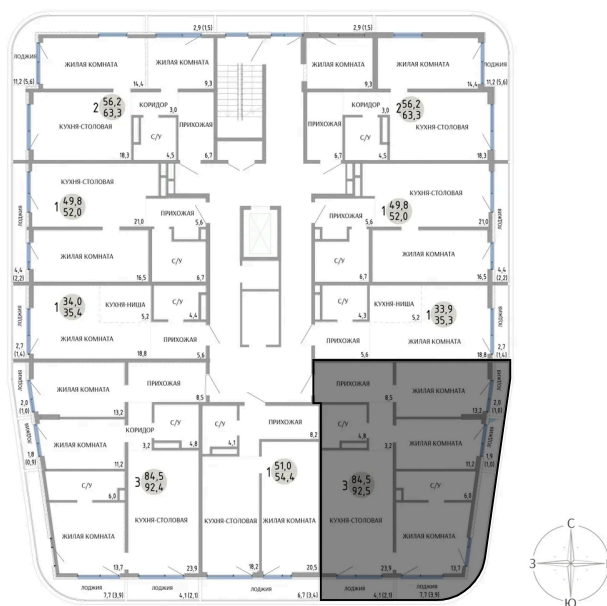

Номер: 40

3 КОМНАТНАЯ 92.5 М²Отсканируйте QR-код и
смотрите на сайте
komarovokrim.ru**14 870 000 руб.**

В ипотеку от 44 577 руб.

ПРЕДЧИСТОВАЯ ОТДЕЛКА

Корпус	ЖД 2 -	Этаж	5
Секция	1	Сдача	2 кв. 2028

14.04.2026 22:56 (Мск)

Не является публичной офертой, цена может быть скорректирована.
Информация взята с сайта «komarovokrim.ru»

НА ЭТАЖЕ 5

3 КОМНАТНАЯ 92.5 М²

ул. Заречная

ул. Комарова

14.04.2026 22:56 (Мск)

Не является публичной офертой, цена может быть скорректирована.

Информация взята с сайта «komarovokrim.ru»

НА ГЕНПЛАНЕ ЖД 2 -

3 КОМНАТНАЯ 92.5 М²

14.04.2026 22:56 (Мск)

Не является публичной офертой, цена может быть скорректирована.

Информация взята с сайта «komarovokrim.ru»