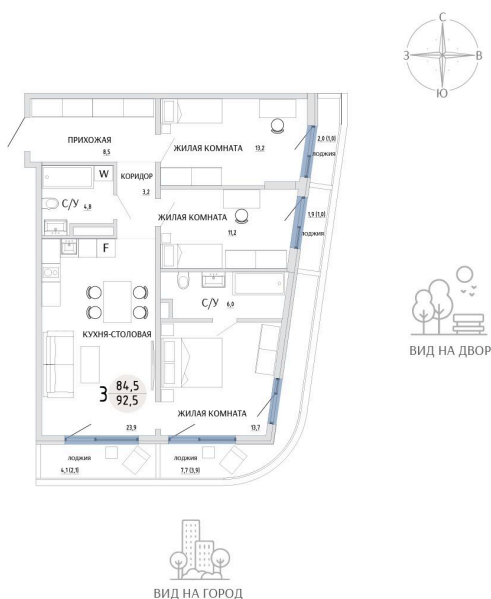

Номер: 40

3 КОМНАТНАЯ 92.5 М²Отсканируйте QR-код и
смотрите на сайте
komarovokrim.ru**14 870 000 руб.**

В ипотеку от 44 577 руб.

ПРЕДЧИСТОВАЯ ОТДЕЛКА

Корпус	ЖД 2 -	Этаж	5
Секция	1	Сдача	2 кв. 2028

14.04.2026 22:56 (Мск)

Не является публичной офертой, цена может быть скорректирована.
Информация взята с сайта «komarovokrim.ru»

НА ЭТАЖЕ 5

3 КОМНАТНАЯ 92.5 М²

ул. Заречная

ул. Комарова

14.04.2026 22:56 (Мск)

Не является публичной офертой, цена может быть скорректирована.

Информация взята с сайта «komarovokrim.ru»

НА ГЕНПЛАНЕ ЖД 2 -

3 КОМНАТНАЯ 92.5 М²

14.04.2026 22:56 (Мск)

Не является публичной офертой, цена может быть скорректирована.

Информация взята с сайта «komarovokrim.ru»