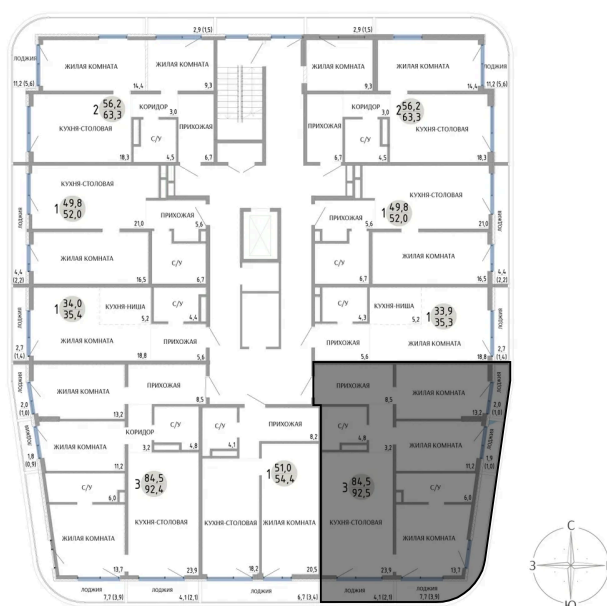

Номер: 40

3 КОМНАТНАЯ 92.5 М²

Отсканируйте QR-код и
смотрите на сайте
komarovokrim.ru

15 020 000 руб.

В ипотеку от 45 027 руб.

ПРЕДЧИСТОВАЯ ОТДЕЛКА

Корпус	ЖД 2 -	Этаж	5
Секция	1	Сдача	2 кв. 2028

30.05.2026 02:35 (Мск)

Не является публичной офертой, цена может быть скорректирована.
Информация взята с сайта «komarovokrim.ru».

НА ЭТАЖЕ 5

3 КОМНАТНАЯ 92.5 М²

ул. Заречная

ул. Комарова

30.05.2026 02:35 (Мск)

Не является публичной офертой, цена может быть скорректирована.
Информация взята с сайта «komarovkrim.ru».