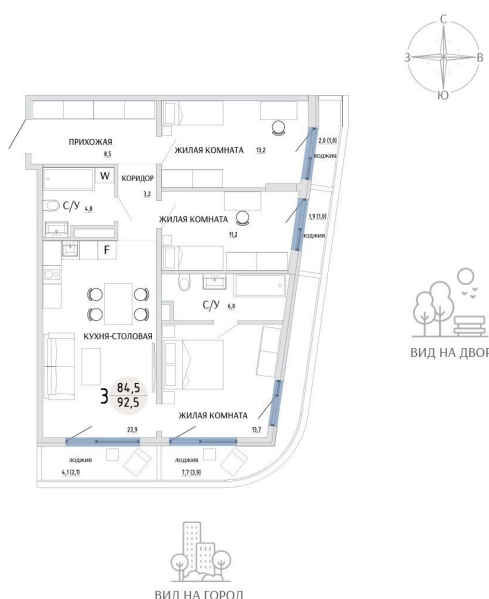

Номер: 40

3 КОМНАТНАЯ 92.5 М²

Отсканируйте QR-код и
смотрите на сайте
komarovokrim.ru

15 020 000 руб.

В ипотеку от 45 027 руб.

ПРЕДЧИСТОВАЯ ОТДЕЛКА

Корпус	ЖД 2 -	Этаж	5
Секция	1	Сдача	2 кв. 2028

30.05.2026 02:35 (Мск)

Не является публичной офертой, цена может быть скорректирована.
Информация взята с сайта «komarovokrim.ru».

НА ЭТАЖЕ 5

3 КОМНАТНАЯ 92.5 М²

ул. Заречная

ул. Комарова

30.05.2026 02:35 (Мск)

Не является публичной офертой, цена может быть скорректирована.
Информация взята с сайта «komarovkrim.ru».

НА ГЕНПЛАНЕ ЖД 2 -

3 КОМНАТНАЯ 92.5 М²

30.05.2026 02:35 (Мск)

Не является публичной офертой, цена может быть скорректирована.
Информация взята с сайта «komarovokrim.ru».