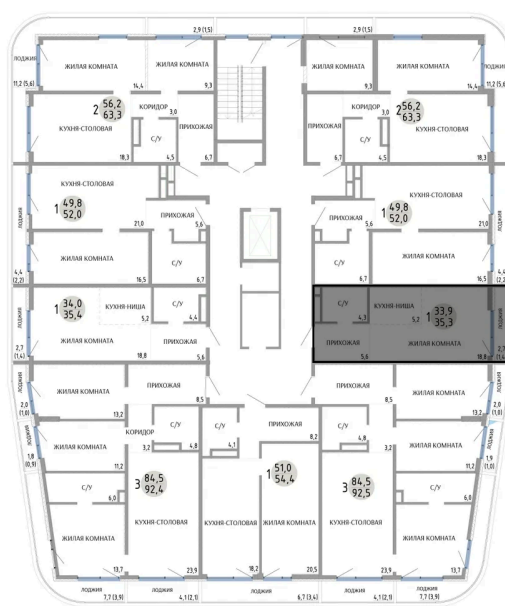

Номер: 39

СТУДИЯ 35.3 М<sup>2</sup>

Отсканируйте QR-код и  
смотрите на сайте  
komarovokrim.ru

6 270 000 руб.

В ипотеку от 18 796 руб.

ПРЕДЧИСТОВАЯ ОТДЕЛКА

Корпус	ЖД 2 -	Этаж	5
Секция	1	Сдача	2 кв. 2028

30.05.2026 02:28 (Мск)

## НА ЭТАЖЕ 5

СТУДИЯ 35.3 М<sup>2</sup>

ул. Заречная

ул. Комарова

30.05.2026 02:28 (Мск)

Не является публичной офертой, цена может быть скорректирована.  
Информация взята с сайта «komarovkrim.ru».

НА ГЕНПЛАНЕ ЖД 2 -