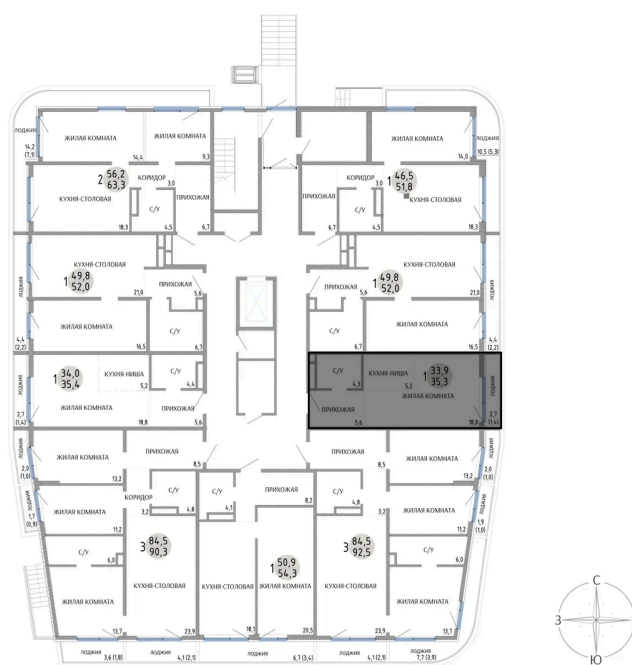

Номер: 3

СТУДИЯ 35.3 М<sup>2</sup>

Отсканируйте QR-код и  
смотрите на сайте  
komarovokrim.ru

5 930 000 руб.

В ипотеку от 17 777 руб.

ПРЕДЧИСТОВАЯ ОТДЕЛКА

Корпус	ЖД 4 -	Этаж	1
Секция	1	Сдача	2 кв. 2028

14.04.2026 22:52 (Мск)

## НА ЭТАЖЕ 1

СТУДИЯ 35.3 М<sup>2</sup>

ул. Заречная

ул. Комарова

14.04.2026 22:52 (Мск)

Не является публичной офертой, цена может быть скорректирована.

Информация взята с сайта «komarovokrim.ru»

НА ГЕНПЛАНЕ ЖД 4 -