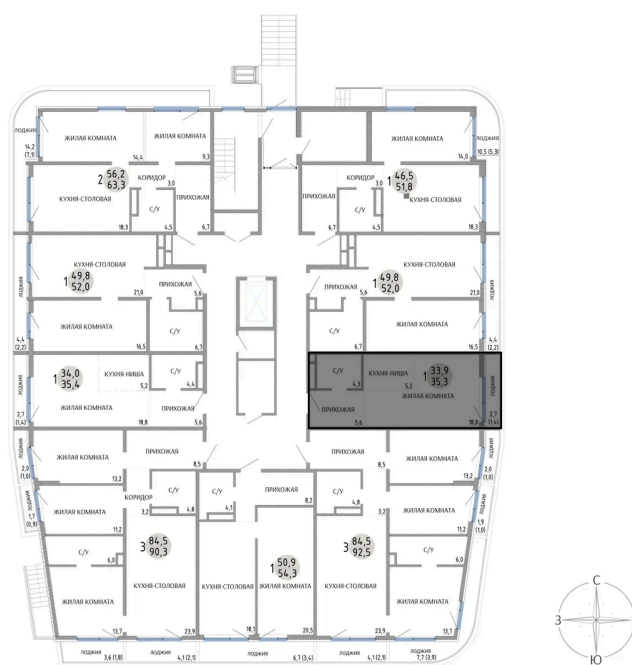

НА ЭТАЖЕ 1

СТУДИЯ 35.3 М²

ул. Заречная

ул. Комарова

14.04.2026 22:52 (Мск)

Не является публичной офертой, цена может быть скорректирована.

Информация взята с сайта «komarovokrim.ru»