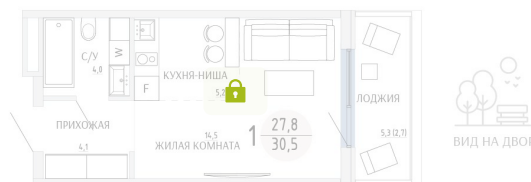

Номер: 20

СТУДИЯ 30.5 М²

Отсканируйте QR-код и
смотрите на сайте
komarovokrim.ru

5 950 000 руб.

В ипотеку от 17 837 руб.

ЧИСТОВАЯ ОТДЕЛКА

Корпус	ЖД 1 - Корпус1	Этаж	2
Секция	1	Сдача	2 кв. 2028

30.05.2026 02:42 (Мск)

Не является публичной офертой, цена может быть скорректирована.
Информация взята с сайта «komarovokrim.ru».

НА ЭТАЖЕ 2

СТУДИЯ 30.5 М²

ул. Заречная

ул. Комарова

30.05.2026 02:42 (Мск)

Не является публичной офертой, цена может быть скорректирована.