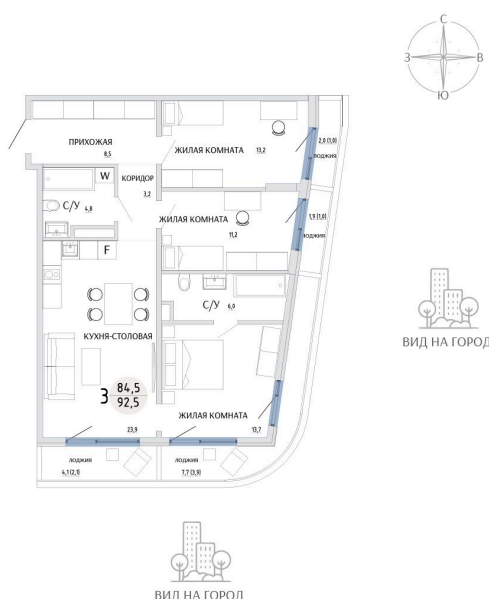

Номер: 49

3 КОМНАТНАЯ 92.5 М²

Отсканируйте QR-код и
смотрите на сайте
komarovokrim.ru

15 100 000 руб.

В ипотеку от 45 267 руб.

ПРЕДЧИСТОВАЯ ОТДЕЛКА

ЕВРОПЛАНИРОВКА

Корпус	ЖД 4 -	Этаж	6
Секция	1	Сдача	2 кв. 2028

24.06.2026 22:34 (Мск)

Не является публичной офертой, цена может быть скорректирована.
Информация взята с сайта «komarovokrim.ru».

НА ЭТАЖЕ 6

3 КОМНАТНАЯ 92.5 М²

ул. Заречная

ул. Комарова

24.06.2026 22:34 (Мск)

Не является публичной офертой, цена может быть скорректирована.
Информация взята с сайта «komarovkrim.ru».

НА ГЕНПЛАНЕ ЖД 4 -

3 КОМНАТНАЯ 92.5 М²

24.06.2026 22:34 (Мск)

Не является публичной офертой, цена может быть скорректирована.
Информация взята с сайта «komarovokrim.ru».