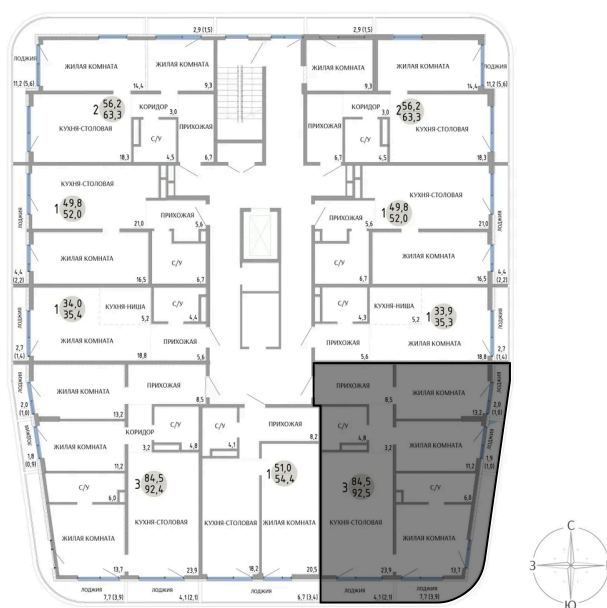

Номер: 49

3 КОМНАТНАЯ 92.5 М²

Отсканируйте QR-код и
смотрите на сайте
komarovokrim.ru

15 100 000 руб.

В ипотеку от 45 267 руб.

ПРЕДЧИСТОВАЯ ОТДЕЛКА

ЕВРОПЛАНИРОВКА

Корпус	ЖД 4 -	Этаж	6
Секция	1	Сдача	2 кв. 2028

24.06.2026 22:34 (Мск)

Не является публичной офертой, цена может быть скорректирована.
Информация взята с сайта «komarovokrim.ru».

НА ЭТАЖЕ 6

3 КОМНАТНАЯ 92.5 М²

ул. Заречная

ул. Комарова

24.06.2026 22:34 (Мск)

Не является публичной офертой, цена может быть скорректирована.
Информация взята с сайта «komarovkrim.ru».

НА ГЕНПЛАНЕ ЖД 4 -

3 КОМНАТНАЯ 92.5 М²

24.06.2026 22:34 (Мск)

Не является публичной офертой, цена может быть скорректирована.
Информация взята с сайта «komarovokrim.ru».