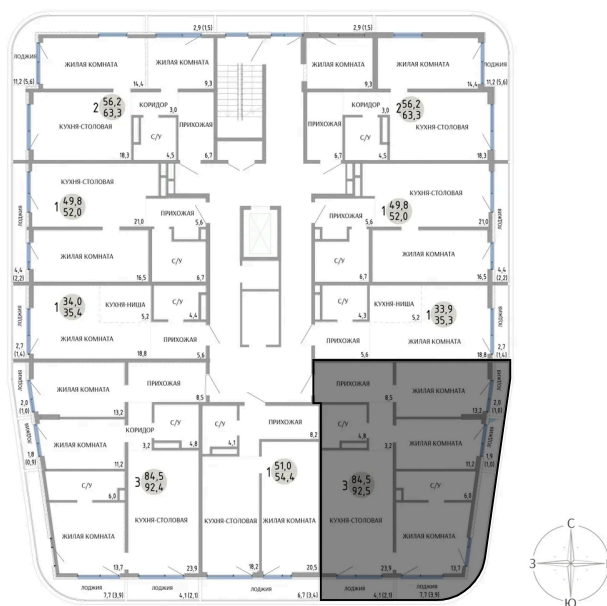

Номер: 58

3 КОМНАТНАЯ 92.5 М²

Отсканируйте QR-код и
смотрите на сайте
komarovokrim.ru

15 540 000 руб.

В ипотеку от 46 586 руб.

ПРЕДЧИСТОВАЯ ОТДЕЛКА

Корпус	ЖД 2 -	Этаж	7
Секция	1	Сдача	2 кв. 2028

30.05.2026 03:32 (Мск)

Не является публичной офертой, цена может быть скорректирована.
Информация взята с сайта «komarovokrim.ru».

НА ЭТАЖЕ 7

3 КОМНАТНАЯ 92.5 М²

ул. Заречная

ул. Комарова

30.05.2026 03:32 (Мск)

Не является публичной офертой, цена может быть скорректирована.
Информация взята с сайта «komarovkrim.ru».