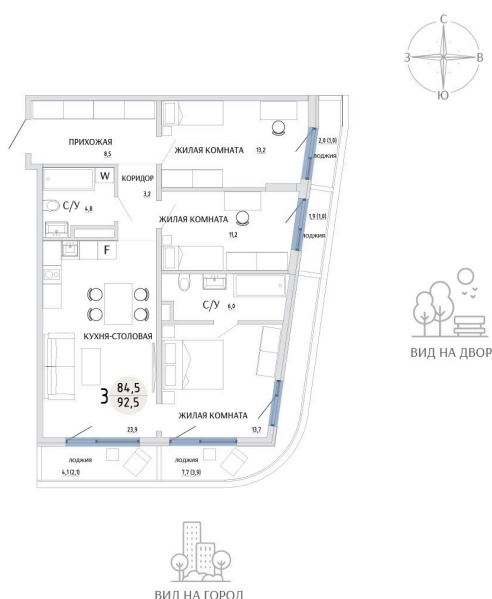

Номер: 58

3 КОМНАТНАЯ 92.5 М²

Отсканируйте QR-код и
смотрите на сайте
komarovokrim.ru

15 540 000 руб.

В ипотеку от 46 586 руб.

ПРЕДЧИСТОВАЯ ОТДЕЛКА

Корпус	ЖД 2 -	Этаж	7
Секция	1	Сдача	2 кв. 2028

30.05.2026 03:32 (Мск)

Не является публичной офертой, цена может быть скорректирована.
Информация взята с сайта «komarovokrim.ru».

НА ЭТАЖЕ 7

3 КОМНАТНАЯ 92.5 М²

ул. Заречная

ул. Комарова

30.05.2026 03:32 (Мск)

Не является публичной офертой, цена может быть скорректирована.
Информация взята с сайта «komarovkrim.ru».

НА ГЕНПЛАНЕ ЖД 2 -

3 КОМНАТНАЯ 92.5 М²

30.05.2026 03:32 (Мск)

Не является публичной офертой, цена может быть скорректирована.
Информация взята с сайта «komarovokrim.ru».