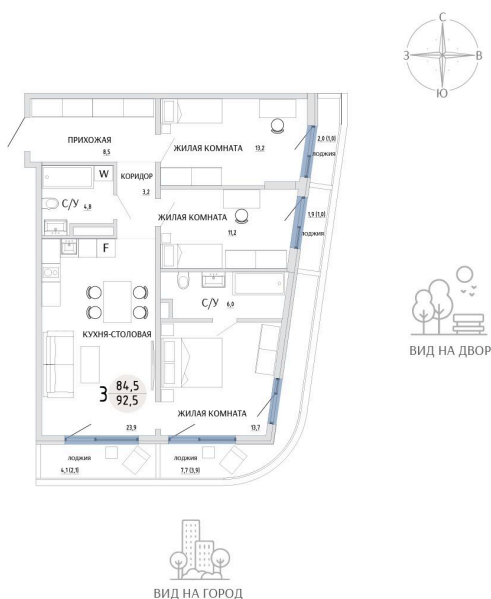

Номер: 58

3 КОМНАТНАЯ 92.5 М²Отсканируйте QR-код и
смотрите на сайте
komarovokrim.ru**15 380 000 руб.**

В ипотеку от 46 106 руб.

ПРЕДЧИСТОВАЯ ОТДЕЛКА

Корпус	ЖД 2 -	Этаж	7
Секция	1	Сдача	2 кв. 2028

15.04.2026 01:14 (Мск)

Не является публичной офертой, цена может быть скорректирована.
Информация взята с сайта «komarovokrim.ru»

НА ЭТАЖЕ 7

3 КОМНАТНАЯ 92.5 М²

ул. Заречная

ул. Комарова

15.04.2026 01:14 (Мск)

Не является публичной офертой, цена может быть скорректирована.

Информация взята с сайта «komarovokrim.ru»

НА ГЕНПЛАНЕ ЖД 2 -

3 КОМНАТНАЯ 92.5 М²

15.04.2026 01:14 (Мск)

Не является публичной офертой, цена может быть скорректирована.

Информация взята с сайта «komarovokrim.ru»