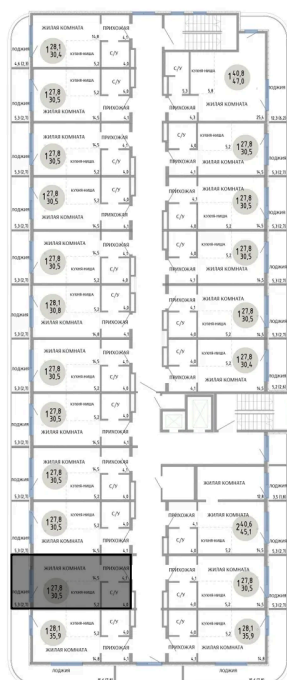

Номер: 139

СТУДИЯ 30.5 М²

Отсканируйте QR-код и
смотрите на сайте
komarovokrim.ru

6 440 000 руб.

В ипотеку от 19 306 руб.

ЧИСТОВАЯ ОТДЕЛКА

Корпус	ЖД 1 - Корпус 2	Этаж	8
Секция	1	Сдача	2 кв. 2028

16.04.2026 02:26 (Мск)

Не является публичной офертой, цена может быть скорректирована.
Информация взята с сайта «komarovokrim.ru»

НА ЭТАЖЕ 8

СТУДИЯ 30.5 М²

ул. Заречная

ул. Комарова

16.04.2026 02:26 (Мск)

Не является публичной офертой, цена может быть скорректирована.

Информация взята с сайта «komarovokrim.ru»

НА ГЕНПЛАНЕ ЖД 1 - КОРПУС 2

СТУДИЯ 30.5 М²

16.04.2026 02:26 (Мск)

Не является публичной офертой, цена может быть скорректирована.

Информация взята с сайта «komarovokrim.ru»