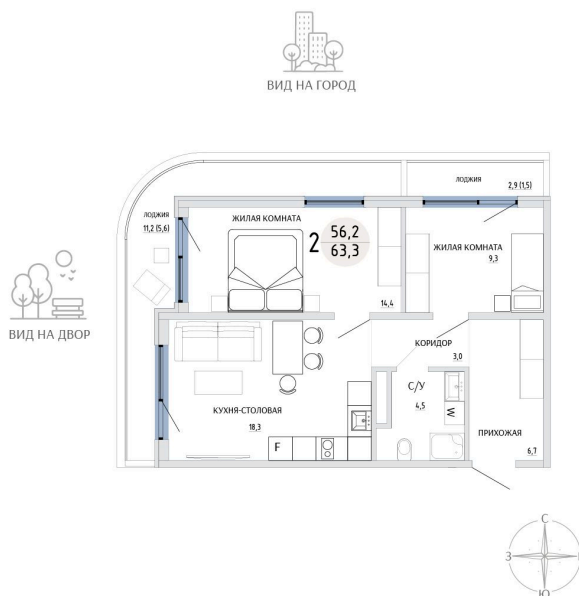

Номер: 27

2 КОМНАТНАЯ 63.3 М²

Отсканируйте QR-код и
смотрите на сайте
komarovokrim.ru

10 570 000 руб.

В ипотеку от 31 687 руб.

ПРЕДЧИСТОВАЯ ОТДЕЛКА

Корпус	ЖД 3 -	Этаж	3
Секция	1	Сдача	2 кв. 2028

16.04.2026 04:24 (Мск)

Не является публичной офертой, цена может быть скорректирована.
Информация взята с сайта «komarovokrim.ru»

НА ГЕНПЛАНЕ ЖД 3 -

2 КОМНАТНАЯ 63.3 М²

16.04.2026 04:24 (Мск)

Не является публичной офертой, цена может быть скорректирована.