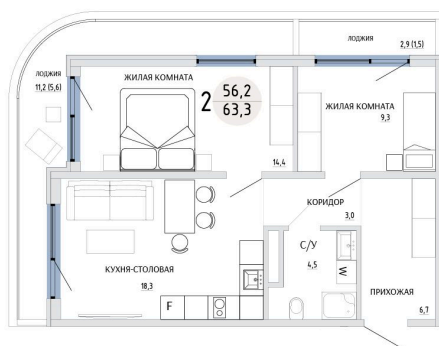

Номер: 27

2 КОМНАТНАЯ 63.3 М²

Отсканируйте QR-код и
смотрите на сайте
komarovokrim.ru

ВИД НА ГОРОД

ВИД НА ДВОР

10 900 000 руб.

В ипотеку от 32 676 руб.

ПРЕДЧИСТОВАЯ ОТДЕЛКА

Корпус	ЖД 3 -	Этаж	3
Секция	1	Сдача	2 кв. 2028

24.06.2026 22:36 (Мск)

Не является публичной офертой, цена может быть скорректирована.
Информация взята с сайта «komarovokrim.ru».

НА ЭТАЖЕ 3

2 КОМНАТНАЯ 63.3 М²