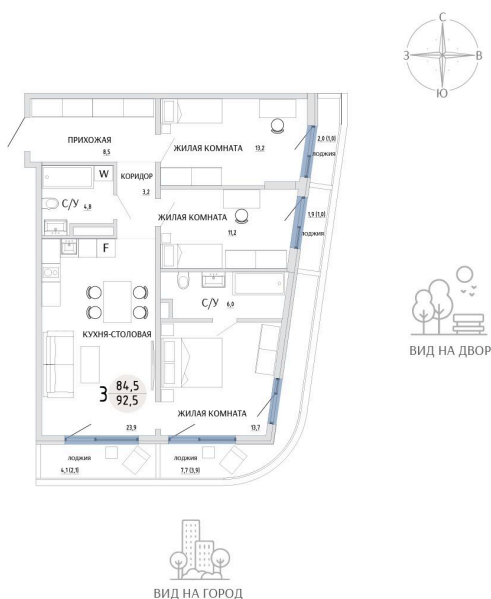

Номер: 31

3 КОМНАТНАЯ 92.5 М²

Отсканируйте QR-код и
смотрите на сайте
komarovokrim.ru

**14 790 000 руб.**

В ипотеку от 44 337 руб.

ПРЕДЧИСТОВАЯ ОТДЕЛКА

Корпус	ЖД 2 -	Этаж	4
Секция	1	Сдача	2 кв. 2028

15.04.2026 13:01 (Мск)

Не является публичной офертой, цена может быть скорректирована.
Информация взята с сайта «komarovokrim.ru»

НА ЭТАЖЕ 4

3 КОМНАТНАЯ 92.5 М²

ул. Заречная

ул. Комарова

15.04.2026 13:01 (Мск)

Не является публичной офертой, цена может быть скорректирована.

Информация взята с сайта «komarovkrim.ru»

НА ГЕНПЛАНЕ ЖД 2 -

3 КОМНАТНАЯ 92.5 М²

15.04.2026 13:01 (Мск)

Не является публичной офертой, цена может быть скорректирована.

Информация взята с сайта «komarovokrim.ru»