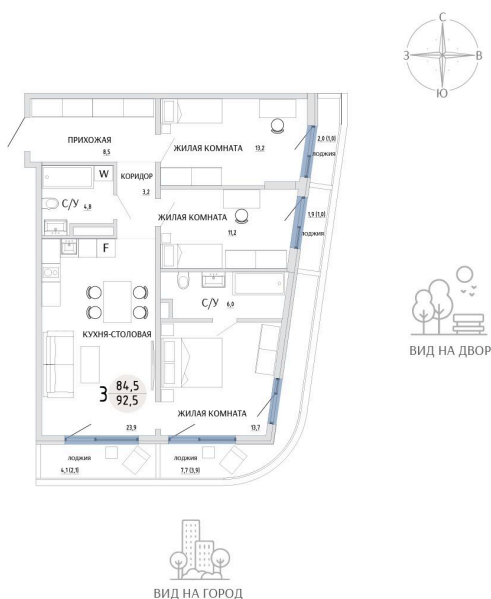

Номер: 31

**3 КОМНАТНАЯ 92.5 М<sup>2</sup>**

Отсканируйте QR-код и  
смотрите на сайте  
komarovokrim.ru

**14 790 000 руб.**

В ипотеку от 44 337 руб.

ПРЕДЧИСТОВАЯ ОТДЕЛКА

Корпус	ЖД 2 -	Этаж	4
Секция	1	Сдача	2 кв. 2028

## НА ЭТАЖЕ 4

3 КОМНАТНАЯ 92.5 М<sup>2</sup>

ул. Заречная

ул. Комарова

15.04.2026 11:26 (Мск)

Не является публичной офертой, цена может быть скорректирована.

Информация взята с сайта «komarovokrim.ru»

НА ГЕНПЛАНЕ ЖД 2 -