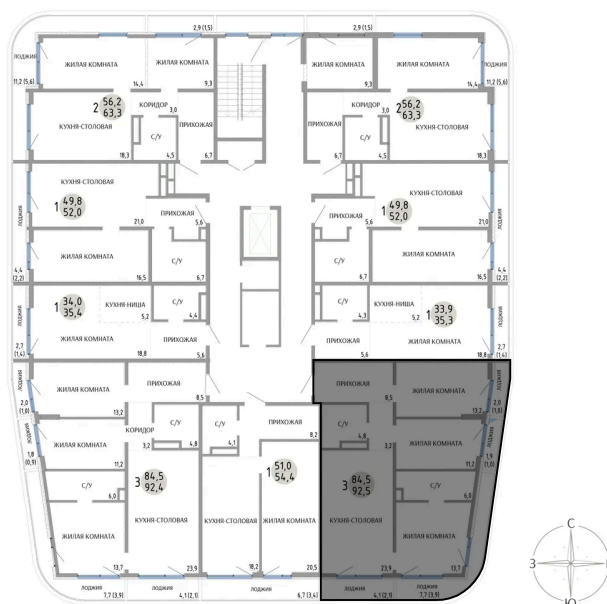

Номер: 31

3 КОМНАТНАЯ 92.5 М²

Отсканируйте QR-код и
смотрите на сайте
komarovokrim.ru

**14 790 000 руб.**

В ипотеку от 44 337 руб.

ПРЕДЧИСТОВАЯ ОТДЕЛКА

Корпус	ЖД 2 -	Этаж	4
Секция	1	Сдача	2 кв. 2028

15.04.2026 13:01 (Мск)

Не является публичной офертой, цена может быть скорректирована.
Информация взята с сайта «komarovokrim.ru»

НА ЭТАЖЕ 4

3 КОМНАТНАЯ 92.5 М²

ул. Заречная

ул. Комарова

15.04.2026 13:01 (Мск)

Не является публичной офертой, цена может быть скорректирована.

Информация взята с сайта «komarovkrim.ru»

НА ГЕНПЛАНЕ ЖД 2 -

3 КОМНАТНАЯ 92.5 М²

15.04.2026 13:01 (Мск)

Не является публичной офертой, цена может быть скорректирована.

Информация взята с сайта «komarovokrim.ru»